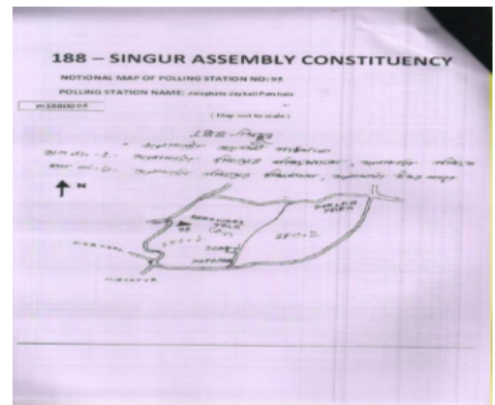

Key MAP View