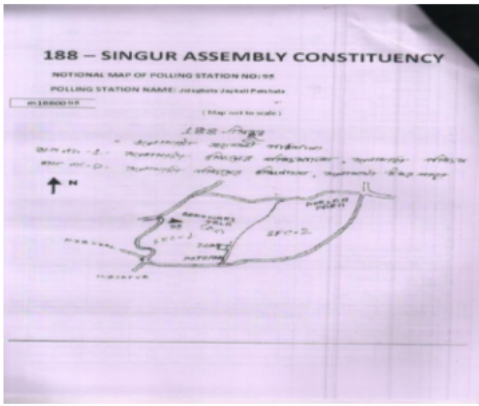

Nazri Naksha