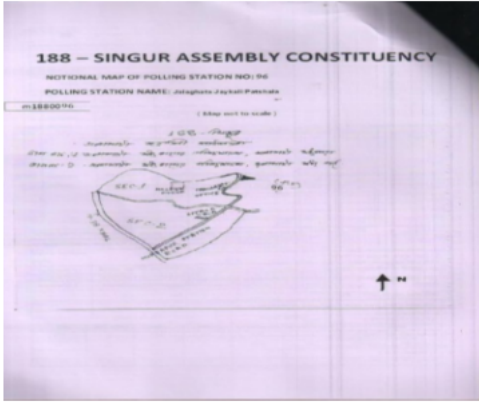

Nazri Naksha