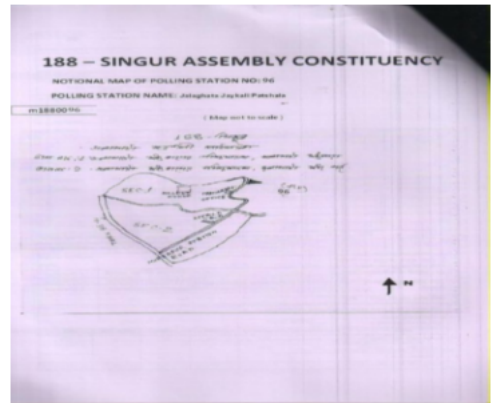

নির্বাচক নিবন্ধন আধিকারিকের স্বাক্ষর

Nazri Naksha

Google Map View

Polling Station Building Front View

Polling Station Front View

Cad View

Key MAP View

1	KJK2419539	নাম : মিঠু অধিকারী স্বামীর নাম : সারেডিন্দু অধিকারী বাড়ির নং : n0188 বয়স : 44 লিঙ্গ : মহিলা	ফটো উপলব্ধ	2	KJK2587996	নাম : রমেন রুইদাস পিতার নাম : তুষ্টিচরন রুইদাস বাড়ির নং : এন0098 বয়স : 69 লিঙ্গ : পুরুষ	ফটো উপলব্ধ	3	UYB2175743	নাম : রেখারানী আচার্য স্বামীর নাম : সুভাষ আচার্য বাড়ির নং : n0098 বয়স : 66 লিঙ্গ : মহিলা	ফটো উপলব্ধ
4	UYB2482180	নাম : আশা রুইদাস স্বামীর নাম : রমেন রুইদাস বাড়ির নং : এন0098 বয়স : 61 লিঙ্গ : মহিলা	ফটো উপলব্ধ	5	KJK2367779	নাম : পৌতম রুইদাস পিতার নাম : রমেন রুইদাস বাড়ির নং : এন0098 বয়স : 44 লিঙ্গ : পুরুষ	ফটো উপলব্ধ	6	KJK2728178	নাম : সুকুমার রুইদাস পিতার নাম : রমেন রুইদাস বাড়ির নং : এন0098 বয়স : 38 লিঙ্গ : পুরুষ	ফটো উপলব্ধ
7	UYB2175644	নাম : পরমেশ্বরী আচার্য স্বামীর নাম : শিশির আচার্য বাড়ির নং : n0072 বয়স : 65 লিঙ্গ : মহিলা	ফটো উপলব্ধ	8	UYB1988534	নাম : মৌসুমী আচার্য স্বামীর নাম : তাপস আচার্য বাড়ির নং : n0072 বয়স : 30 লিঙ্গ : মহিলা	ফটো উপলব্ধ	9	UYB1988542	নাম : টুসি আচার্য স্বামীর নাম : শ্রীকান্ত আচার্য বাড়ির নং : n0072 বয়স : 29 লিঙ্গ : মহিলা	ফটো উপলব্ধ
10	UYB2414936	নাম : সেখ জাবেদ পিতার নাম : সেখ জাকির বাড়ির নং : 000 বয়স : 25 লিঙ্গ : পুরুষ	ফটো উপলব্ধ	11	WB/27/183/336044	নাম : সন্তু আচার্য পিতার নাম : অবনী নাথ আচার্য বাড়ির নং : n0093 বয়স : 47 লিঙ্গ : পুরুষ	ফটো উপলব্ধ	12	UYB2078178	নাম : পর্ণা আচার্য স্বামীর নাম : সুমন আচার্য বাড়ির নং : n0297 বয়স : 26 লিঙ্গ : মহিলা	ফটো উপলব্ধ
13	KJK1587625	নাম : জয়ন্ত আচার্য পিতার নাম : শিশির আচার্য বাড়ির নং : n0072 বয়স : 45 লিঙ্গ : পুরুষ	ফটো উপলব্ধ	14	KJK2516193	নাম : শ্রীকান্ত আচার্য পিতার নাম : রামকুমার আচার্য বাড়ির নং : n0072 বয়স : 41 লিঙ্গ : পুরুষ	ফটো উপলব্ধ	15	UYB1552199	নাম : পাপিয়া আচার্য স্বামীর নাম : সুকান্ত আচার্য বাড়ির নং : n0072 বয়স : 35 লিঙ্গ : মহিলা	ফটো উপলব্ধ
16	WB/27/183/336153	নাম : পূর্ণচন্দ্র আচার্য পিতার নাম : জগবন্ধু আচার্য বাড়ির নং : n0090 বয়স : 73 লিঙ্গ : পুরুষ	ফটো উপলব্ধ	17	WB/27/183/336322	নাম : প্রবীর আচার্য পিতার নাম : রবীন্দ্রনাথ আচার্য বাড়ির নং : n0092 বয়স : 58 লিঙ্গ : পুরুষ	ফটো উপলব্ধ	18	KJK2588168	নাম : মিঠু আচার্য পিতার নাম : রবীন্দ্রনাথ আচার্য বাড়ির নং : n0092 বয়স : 50 লিঙ্গ : মহিলা	ফটো উপলব্ধ
19	WB/27/183/336068	নাম : ভবানী আচার্য স্বামীর নাম : রামকুমার আচার্য বাড়ির নং : n0072 বয়স : 59 লিঙ্গ : মহিলা	ফটো উপলব্ধ	20	WB/27/183/336198	নাম : রামকুমার আচার্য পিতার নাম : নিরাপদ আচার্য বাড়ির নং : n0072 বয়স : 66 লিঙ্গ : পুরুষ	ফটো উপলব্ধ	21	UYB1743764	নাম : সুমন আচার্য পিতার নাম : সুশান্ত আচার্য বাড়ির নং : n0072 বয়স : 30 লিঙ্গ : পুরুষ	ফটো উপলব্ধ
22	KJK1685825	নাম : সুশান্ত আচার্য পিতার নাম : শিশির আচার্য বাড়ির নং : n0072 বয়স : 49 লিঙ্গ : পুরুষ	ফটো উপলব্ধ	23	WB/27/183/336185	নাম : অনন্ত আচার্য পিতার নাম : শিশির আচার্য বাড়ির নং : n0072 বয়স : 49 লিঙ্গ : পুরুষ	ফটো উপলব্ধ	24	KJK2728202	নাম : সুকুমার আচার্য পিতার নাম : অশোক আচার্য বাড়ির নং : 74 বয়স : 36 লিঙ্গ : পুরুষ	ফটো উপলব্ধ
25	UYB1835875	নাম : শ্রাবন্তিকা আচার্য স্বামীর নাম : সোমনাথ আচার্য বাড়ির নং : n0072 বয়স : 35 লিঙ্গ : মহিলা	ফটো উপলব্ধ	26	KJK2728194	নাম : সোমনাথ আচার্য পিতার নাম : অশোক আচার্য বাড়ির নং : n0072 বয়স : 41 লিঙ্গ : পুরুষ	ফটো উপলব্ধ	27	WB/27/183/336075	নাম : আরতি আচার্য স্বামীর নাম : অশোক আচার্য বাড়ির নং : n0072 বয়স : 58 লিঙ্গ : মহিলা	ফটো উপলব্ধ
28	WB/27/183/336244	নাম : তাপসী আচার্য স্বামীর নাম : নয়নচাঁদ আচার্য বাড়ির নং : n0085 বয়স : 69 লিঙ্গ : মহিলা	ফটো উপলব্ধ	29	KJK2106540	নাম : সুকান্ত আচার্য পিতার নাম : শিশির আচার্য বাড়ির নং : n0072 বয়স : 43 লিঙ্গ : পুরুষ	ফটো উপলব্ধ	30	KJK1587799	নাম : মৈত্রী আচার্য স্বামীর নাম : সুসান্ত আচার্য বাড়ির নং : n0072 বয়স : 48 লিঙ্গ : মহিলা	ফটো উপলব্ধ