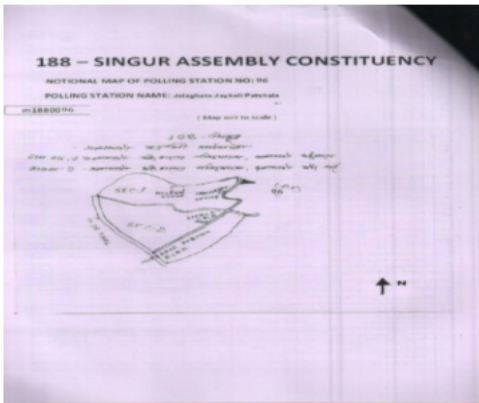

নির্বাচক নিবন্ধন আধিকারিকের স্বাক্ষর

Nazri Naksha

Google Map View

Polling Station Building Front View

Polling Station Front View

Cad View

Key MAP View

1	KJK2419539	নাম : মিঠু অধিকারী স্বামীর নাম : সারেডিন্দু অধিকারী বাড়ির নং : n0188 বয়স : 44 লিঙ্গ : মহিলা	ফটো উপলব্ধ	2	KJK2587996	নাম : রমেন রুইদাস পিতার নাম : তুষ্টিচরন রুইদাস বাড়ির নং : এন0098 বয়স : 69 লিঙ্গ : পুরুষ	ফটো উপলব্ধ	3	UYB2175743	নাম : রেখারানী আচার্য স্বামীর নাম : সুভাষ আচার্য বাড়ির নং : n0098 বয়স : 66 লিঙ্গ : মহিলা	ফটো উপলব্ধ
4	UYB2482180	নাম : আশা রুইদাস স্বামীর নাম : রমেন রুইদাস বাড়ির নং : এন0098 বয়স : 61 লিঙ্গ : মহিলা	ফটো উপলব্ধ	5	KJK2367779	নাম : পৌতম রুইদাস পিতার নাম : রমেন রুইদাস বাড়ির নং : এন0098 বয়স : 44 লিঙ্গ : পুরুষ	ফটো উপলব্ধ	6	KJK2728178	নাম : সুকুমার রুইদাস পিতার নাম : রমেন রুইদাস বাড়ির নং : এন0098 বয়স : 38 লিঙ্গ : পুরুষ	ফটো উপলব্ধ
7	UYB2175644	নাম : পরমেশ্বরী আচার্য স্বামীর নাম : শিশির আচার্য বাড়ির নং : n0072 বয়স : 65 লিঙ্গ : মহিলা	ফটো উপলব্ধ	8	UYB1988534	নাম : মৌসুমী আচার্য স্বামীর নাম : তাপস আচার্য বাড়ির নং : n0072 বয়স : 30 লিঙ্গ : মহিলা	ফটো উপলব্ধ	9	UYB1988542	নাম : টুসি আচার্য স্বামীর নাম : শ্রীকান্ত আচার্য বাড়ির নং : n0072 বয়স : 29 লিঙ্গ : মহিলা	ফটো উপলব্ধ
10	UYB2414936	নাম : সেখ জাবেদ পিতার নাম : সেখ জাকির বাড়ির নং : 000 বয়স : 25 লিঙ্গ : পুরুষ	ফটো উপলব্ধ	11	WB/27/183/336044	নাম : সন্তু আচার্য পিতার নাম : অবনী নাথ আচার্য বাড়ির নং : n0093 বয়স : 47 লিঙ্গ : পুরুষ	ফটো উপলব্ধ	12	UYB2078178	নাম : পর্ণা আচার্য স্বামীর নাম : সুমন আচার্য বাড়ির নং : n0297 বয়স : 26 লিঙ্গ : মহিলা	ফটো উপলব্ধ
13	KJK1587625	নাম : জয়ন্ত আচার্য পিতার নাম : শিশির আচার্য বাড়ির নং : n0072 বয়স : 45 লিঙ্গ : পুরুষ	ফটো উপলব্ধ	14	KJK2516193	নাম : শ্রীকান্ত আচার্য পিতার নাম : রামকুমার আচার্য বাড়ির নং : n0072 বয়স : 41 লিঙ্গ : পুরুষ	ফটো উপলব্ধ	15	UYB1552199	নাম : পাপিয়া আচার্য স্বামীর নাম : সুকান্ত আচার্য বাড়ির নং : n0072 বয়স : 35 লিঙ্গ : মহিলা	ফটো উপলব্ধ
16	WB/27/183/336153	নাম : পূর্ণচন্দ্র আচার্য পিতার নাম : জগবন্ধু আচার্য বাড়ির নং : n0090 বয়স : 73 লিঙ্গ : পুরুষ	ফটো উপলব্ধ	17	WB/27/183/336322	নাম : প্রবীর আচার্য পিতার নাম : রবীন্দ্রনাথ আচার্য বাড়ির নং : n0092 বয়স : 58 লিঙ্গ : পুরুষ	ফটো উপলব্ধ	18	KJK2588168	নাম : মিঠু আচার্য পিতার নাম : রবীন্দ্রনাথ আচার্য বাড়ির নং : n0092 বয়স : 50 লিঙ্গ : মহিলা	ফটো উপলব্ধ
19	WB/27/183/336068	নাম : ভবানী আচার্য স্বামীর নাম : রামকুমার আচার্য বাড়ির নং : n0072 বয়স : 59 লিঙ্গ : মহিলা	ফটো উপলব্ধ	20	WB/27/183/336198	নাম : রামকুমার আচার্য পিতার নাম : নিরাপদ আচার্য বাড়ির নং : n0072 বয়স : 66 লিঙ্গ : পুরুষ	ফটো উপলব্ধ	21	UYB1743764	নাম : সুমন আচার্য পিতার নাম : সুশান্ত আচার্য বাড়ির নং : n0072 বয়স : 30 লিঙ্গ : পুরুষ	ফটো উপলব্ধ
22	KJK1685825	নাম : সুশান্ত আচার্য পিতার নাম : শিশির আচার্য বাড়ির নং : n0072 বয়স : 49 লিঙ্গ : পুরুষ	ফটো উপলব্ধ	23	WB/27/183/336185	নাম : অনন্ত আচার্য পিতার নাম : শিশির আচার্য বাড়ির নং : n0072 বয়স : 49 লিঙ্গ : পুরুষ	ফটো উপলব্ধ	24	KJK2728202	নাম : সুকুমার আচার্য পিতার নাম : অশোক আচার্য বাড়ির নং : 74 বয়স : 36 লিঙ্গ : পুরুষ	ফটো উপলব্ধ
25	UYB1835875	নাম : শ্রাবন্তিকা আচার্য স্বামীর নাম : সোমনাথ আচার্য বাড়ির নং : n0072 বয়স : 35 লিঙ্গ : মহিলা	ফটো উপলব্ধ	26	KJK2728194	নাম : সোমনাথ আচার্য পিতার নাম : অশোক আচার্য বাড়ির নং : n0072 বয়স : 41 লিঙ্গ : পুরুষ	ফটো উপলব্ধ	27	WB/27/183/336075	নাম : আরতি আচার্য স্বামীর নাম : অশোক আচার্য বাড়ির নং : n0072 বয়স : 58 লিঙ্গ : মহিলা	ফটো উপলব্ধ
28	WB/27/183/336244	নাম : তাপসী আচার্য স্বামীর নাম : নয়নচাঁদ আচার্য বাড়ির নং : n0085 বয়স : 69 লিঙ্গ : মহিলা	ফটো উপলব্ধ	29	KJK2106540	নাম : সুকান্ত আচার্য পিতার নাম : শিশির আচার্য বাড়ির নং : n0072 বয়স : 43 লিঙ্গ : পুরুষ	ফটো উপলব্ধ	30	KJK1587799	নাম : মৈত্রী আচার্য স্বামীর নাম : সুসান্ত আচার্য বাড়ির নং : n0072 বয়স : 48 লিঙ্গ : মহিলা	ফটো উপলব্ধ