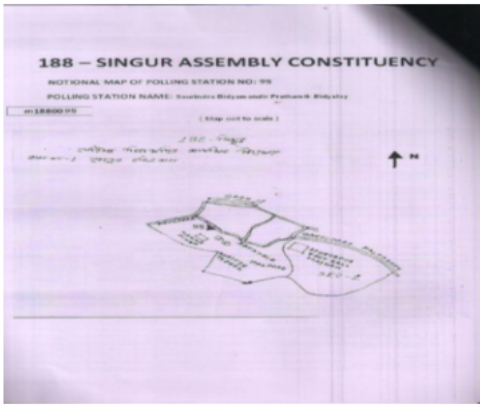

Nazri Naksha