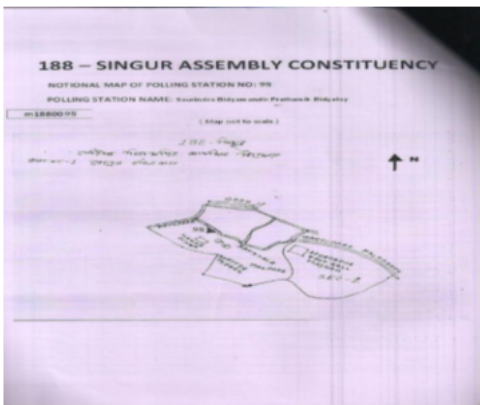

নির্বাচক নিবন্ধন আধিকারিকের স্বাক্ষর

Nazri Naksha

Google Map View

Polling Station Building Front View

Polling Station Front View

Cad View

Key MAP View

1 নাম : তনুশ্রী কুমার স্বামীর নাম: অনুপ কুমার কুমার বাড়ির নং : n0152 বয়স : 50 লিঙ্গ : মহিলা	UYB2175099 ফটো উপলব্ধ	Q 2 নাম : কাজল দেবী স্বামীর নাম: সীনটু কুমার কুমার সিং বাড়ির নং : বয়স : 31 লিঙ্গ : মহিলা	UYB1988880 ফটো উপলব্ধ	3 নাম : অমিত কুমার কুমার পিতার নাম: অনুপ কুমার কুমার বাড়ির নং : West Bengal বয়স : 22 লিঙ্গ : পুরুষ	UYB2393619 ফটো উপলব্ধ
4 নাম : ভরত অধিকারি পিতার নাম: নিরাপদ অধিকারি বাড়ির নং : n0301 বয়স : 59 লিঙ্গ : পুরুষ	WB/27/183/339417 ফটো উপলব্ধ	5 নাম : শিবানী অধিকারী স্বামীর নাম: ভোলানাথ অধিকারী বাড়ির নং : n0289 বয়স : 42 লিঙ্গ : মহিলা	KJK2743227 ফটো উপলব্ধ	6 নাম : ভোলানাথ অধিকারী পিতার নাম: সুবল অধিকারী বাড়ির নং : n0288 বয়স : 56 লিঙ্গ : পুরুষ	UYB1501360 ফটো উপলব্ধ
7 নাম : গৌতম অধিকারী পিতার নাম: ভরত অধিকারী বাড়ির নং : এন০৮০১ বয়স : 25 লিঙ্গ : পুরুষ	UYB2102259 ফটো উপলব্ধ	8 নাম : রাত্রি কুন্ডু স্বামীর নাম: নিরুপম বাউল বাড়ির নং : এন00 বয়স : 31 লিঙ্গ : মহিলা	UYB2051555 ফটো উপলব্ধ	9 নাম : বিনোদিনী অধিকারী স্বামীর নাম: ভরত অধিকারী বাড়ির নং : n0302 বয়স : 48 লিঙ্গ : মহিলা	KJK1588920 ফটো উপলব্ধ
10 নাম : সাবিত্রী আচার্য্য স্বামীর নাম: প্রশান্ত কুমার আচার্য্য বাড়ির নং : n0144 বয়স : 74 লিঙ্গ : মহিলা	KJK2239952 ফটো উপলব্ধ	11 নাম : অনুপ কুমার কুমার পিতার নাম: কালীপদ কুমার বাড়ির নং : n0151 বয়স : 54 লিঙ্গ : পুরুষ	UYB0443689 ফটো উপলব্ধ	12 নাম : সিনটু কুমার সিংহ পিতার নাম: উমেশ কুমার সিংহ বাড়ির নং : n0307 বয়স : 38 লিঙ্গ : পুরুষ	UYB1988898 ফটো উপলব্ধ
13 নাম : প্রনতি কর স্বামীর নাম: শৈলেন কর বাড়ির নং : n0223 বয়স : 69 লিঙ্গ : মহিলা	KJK0663401 ফটো উপলব্ধ	14 নাম : কৃষ্ণা কর স্বামীর নাম: সুমন কর বাড়ির নং : n0287 বয়স : 37 লিঙ্গ : মহিলা	UYB1297159 ফটো উপলব্ধ	15 নাম : সুমন কর পিতার নাম: শৈলেন কর বাড়ির নং : n0224 বয়স : 40 লিঙ্গ : পুরুষ	KJK2516953 ফটো উপলব্ধ
16 নাম : শম্ভুনাথ কর্মকার পিতার নাম: যোগেশচন্দ্র কর্মকার বাড়ির নং : n0254 বয়স : 64 লিঙ্গ : পুরুষ	UYB1378926 ফটো উপলব্ধ	17 নাম : দোলা কর্মকার পিতার নাম: শম্ভু নাথ কর্মকার বাড়ির নং : 00 বয়স : 24 লিঙ্গ : মহিলা	UYB2211118 ফটো উপলব্ধ	18 নাম : বৃন্দা কর্মকার স্বামীর নাম: শম্ভু নাথ কর্মকার বাড়ির নং : নং00 বয়স : 52 লিঙ্গ : মহিলা	UYB1378561 ফটো উপলব্ধ
19 নাম : চম্পা কোলে স্বামীর নাম: মুরারী মোহন কোলে বাড়ির নং : n0057 বয়স : 71 লিঙ্গ : মহিলা	UYB2213577 ফটো উপলব্ধ	20 নাম : অশোক কোলে পিতার নাম: সুফল কোলে বাড়ির নং : n0059 বয়স : 57 লিঙ্গ : পুরুষ	UYB2317030 ফটো উপলব্ধ	21 নাম : শিবনাথ কোলে পিতার নাম: জলধর কোলে বাড়ির নং : n0084 বয়স : 61 লিঙ্গ : পুরুষ	UYB2213445 ফটো উপলব্ধ
22 নাম : মৌ কোলে স্বামীর নাম: শ্যামল কোলে বাড়ির নং : 00 বয়স : 32 লিঙ্গ : মহিলা	UYB1825447 ফটো উপলব্ধ	23 নাম : সায়েন কোলে পিতার নাম: সজন কোলে বাড়ির নং : 00 বয়স : 21 লিঙ্গ : পুরুষ	UYB2439347 ফটো উপলব্ধ	24 নাম : সৌমিত্র কোলে পিতার নাম: বিজয় কোলে বাড়ির নং : n0058 বয়স : 42 লিঙ্গ : পুরুষ	KJK2369650 ফটো উপলব্ধ
25 নাম : শ্রেয়া কোলে পিতার নাম: উজ্জ্বল কোলে বাড়ির নং : নং 00 বয়স : 22 লিঙ্গ : মহিলা	UYB2383099 ফটো উপলব্ধ	26 নাম : মুরারী মোহন কোলে পিতার নাম: বঙ্কু বিহারী কোলে বাড়ির নং : n0057 বয়স : 83 লিঙ্গ : পুরুষ	UYB2213585 ফটো উপলব্ধ	27 নাম : ছায়া কোলে স্বামীর নাম: সত্যচরন কোলে বাড়ির নং : n0140 বয়স : 69 লিঙ্গ : মহিলা	UYB2213379 ফটো উপলব্ধ
28 নাম : উজ্জ্বল কোলে পিতার নাম: সত্যচরন কোলে বাড়ির নং : n0140 বয়স : 47 লিঙ্গ : পুরুষ	KJK1590942 ফটো উপলব্ধ	29 নাম : শম্ভু নাথ কোলে পিতার নাম: কৃষ্ণধন কোলে বাড়ির নং : n0061 বয়স : 75 লিঙ্গ : পুরুষ	UYB2175115 ফটো উপলব্ধ	30 নাম : সন্দ্যা রানী কোলে স্বামীর নাম: গোবিন্দ কোলে বাড়ির নং : n0065 বয়স : 91 লিঙ্গ : মহিলা	WB/27/183/342343 ফটো উপলব্ধ