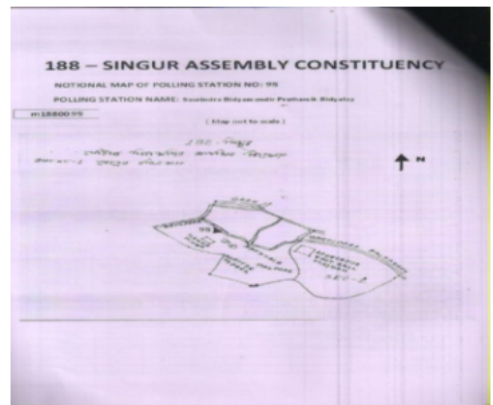

নির্বাচক নিবন্ধন আধিকারিকের স্বাক্ষর

Nazri Naksha

Google Map View

Polling Station Building Front View

Polling Station Front View

Cad View

Key MAP View

1 নাম : তনুশ্রী কুমার স্বামীর নাম: অনুপ কুমার কুমার বাড়ির নং : n0152 বয়স : 50 লিঙ্গ : মহিলা	UYB2175099 ফটো উপলব্ধ	Q 2 নাম : কাজল দেবী স্বামীর নাম: সীনটু কুমার কুমার সিং বাড়ির নং : বয়স : 31 লিঙ্গ : মহিলা	UYB1988880 ফটো উপলব্ধ	3 নাম : অমিত কুমার কুমার পিতার নাম: অনুপ কুমার কুমার বাড়ির নং : West Bengal বয়স : 22 লিঙ্গ : পুরুষ	UYB2393619 ফটো উপলব্ধ
4 নাম : ভরত অধিকারি পিতার নাম: নিরাপদ অধিকারি বাড়ির নং : n0301 বয়স : 59 লিঙ্গ : পুরুষ	WB/27/183/339417 ফটো উপলব্ধ	5 নাম : শিবানী অধিকারী স্বামীর নাম: ভোলানাথ অধিকারী বাড়ির নং : n0289 বয়স : 42 লিঙ্গ : মহিলা	KJK2743227 ফটো উপলব্ধ	6 নাম : ভোলানাথ অধিকারী পিতার নাম: সুবল অধিকারী বাড়ির নং : n0288 বয়স : 56 লিঙ্গ : পুরুষ	UYB1501360 ফটো উপলব্ধ
7 নাম : গৌতম অধিকারী পিতার নাম: ভরত অধিকারী বাড়ির নং : এন০৮০১ বয়স : 25 লিঙ্গ : পুরুষ	UYB2102259 ফটো উপলব্ধ	8 নাম : রাত্রি কুন্ডু স্বামীর নাম: নিরুপম বাউল বাড়ির নং : এন00 বয়স : 31 লিঙ্গ : মহিলা	UYB2051555 ফটো উপলব্ধ	9 নাম : বিনোদিনী অধিকারী স্বামীর নাম: ভরত অধিকারী বাড়ির নং : n0302 বয়স : 48 লিঙ্গ : মহিলা	KJK1588920 ফটো উপলব্ধ
10 নাম : সাবিত্রী আচার্য্য স্বামীর নাম: প্রশান্ত কুমার আচার্য্য বাড়ির নং : n0144 বয়স : 74 লিঙ্গ : মহিলা	KJK2239952 ফটো উপলব্ধ	11 নাম : অনুপ কুমার কুমার পিতার নাম: কালীপদ কুমার বাড়ির নং : n0151 বয়স : 54 লিঙ্গ : পুরুষ	UYB0443689 ফটো উপলব্ধ	12 নাম : সিনটু কুমার সিংহ পিতার নাম: উমেশ কুমার সিংহ বাড়ির নং : n0307 বয়স : 38 লিঙ্গ : পুরুষ	UYB1988898 ফটো উপলব্ধ
13 নাম : প্রনতি কর স্বামীর নাম: শৈলেন কর বাড়ির নং : n0223 বয়স : 69 লিঙ্গ : মহিলা	KJK0663401 ফটো উপলব্ধ	14 নাম : কৃষ্ণা কর স্বামীর নাম: সুমন কর বাড়ির নং : n0287 বয়স : 37 লিঙ্গ : মহিলা	UYB1297159 ফটো উপলব্ধ	15 নাম : সুমন কর পিতার নাম: শৈলেন কর বাড়ির নং : n0224 বয়স : 40 লিঙ্গ : পুরুষ	KJK2516953 ফটো উপলব্ধ
16 নাম : শম্ভুনাথ কর্মকার পিতার নাম: যোগেশচন্দ্র কর্মকার বাড়ির নং : n0254 বয়স : 64 লিঙ্গ : পুরুষ	UYB1378926 ফটো উপলব্ধ	17 নাম : দোলা কর্মকার পিতার নাম: শম্ভু নাথ কর্মকার বাড়ির নং : 00 বয়স : 24 লিঙ্গ : মহিলা	UYB2211118 ফটো উপলব্ধ	18 নাম : বৃন্দা কর্মকার স্বামীর নাম: শম্ভু নাথ কর্মকার বাড়ির নং : নং00 বয়স : 52 লিঙ্গ : মহিলা	UYB1378561 ফটো উপলব্ধ
19 নাম : চম্পা কোলে স্বামীর নাম: মুরারী মোহন কোলে বাড়ির নং : n0057 বয়স : 71 লিঙ্গ : মহিলা	UYB2213577 ফটো উপলব্ধ	20 নাম : অশোক কোলে পিতার নাম: সুফল কোলে বাড়ির নং : n0059 বয়স : 57 লিঙ্গ : পুরুষ	UYB2317030 ফটো উপলব্ধ	21 নাম : শিবনাথ কোলে পিতার নাম: জলধর কোলে বাড়ির নং : n0084 বয়স : 61 লিঙ্গ : পুরুষ	UYB2213445 ফটো উপলব্ধ
22 নাম : মৌ কোলে স্বামীর নাম: শ্যামল কোলে বাড়ির নং : 00 বয়স : 32 লিঙ্গ : মহিলা	UYB1825447 ফটো উপলব্ধ	23 নাম : সায়েন কোলে পিতার নাম: সজন কোলে বাড়ির নং : 00 বয়স : 21 লিঙ্গ : পুরুষ	UYB2439347 ফটো উপলব্ধ	24 নাম : সৌমিত্র কোলে পিতার নাম: বিজয় কোলে বাড়ির নং : n0058 বয়স : 42 লিঙ্গ : পুরুষ	KJK2369650 ফটো উপলব্ধ
25 নাম : শ্রেয়া কোলে পিতার নাম: উজ্জ্বল কোলে বাড়ির নং : নং 00 বয়স : 22 লিঙ্গ : মহিলা	UYB2383099 ফটো উপলব্ধ	26 নাম : মুরারী মোহন কোলে পিতার নাম: বঙ্কু বিহারী কোলে বাড়ির নং : n0057 বয়স : 83 লিঙ্গ : পুরুষ	UYB2213585 ফটো উপলব্ধ	27 নাম : ছায়া কোলে স্বামীর নাম: সত্যচরন কোলে বাড়ির নং : n0140 বয়স : 69 লিঙ্গ : মহিলা	UYB2213379 ফটো উপলব্ধ
28 নাম : উজ্জ্বল কোলে পিতার নাম: সত্যচরন কোলে বাড়ির নং : n0140 বয়স : 47 লিঙ্গ : পুরুষ	KJK1590942 ফটো উপলব্ধ	29 নাম : শম্ভু নাথ কোলে পিতার নাম: কৃষ্ণধন কোলে বাড়ির নং : n0061 বয়স : 75 লিঙ্গ : পুরুষ	UYB2175115 ফটো উপলব্ধ	30 নাম : সন্দ্যা রানী কোলে স্বামীর নাম: গোবিন্দ কোলে বাড়ির নং : n0065 বয়স : 91 লিঙ্গ : মহিলা	WB/27/183/342343 ফটো উপলব্ধ