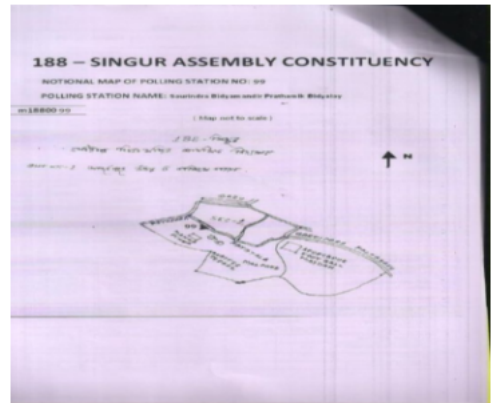

নির্বাচক নিবন্ধন আধিকারিকের স্বাক্ষর

Nazri Naksha

Google Map View

Polling Station Building Front View

Polling Station Front View

Cad View

Key MAP View

1 নাম : কমলা দাস স্বামীর নাম: গনেশ দাস বাড়ির নং : n0192 বয়স : 64 লিঙ্গ : মহিলা ফটো উপলব্ধ	WB/27/183/318520	2 নাম : আরেফিন রহমান পিতার নাম: মুজিবর রহমান বাড়ির নং : n0054 বয়স : 50 লিঙ্গ : পুরুষ ফটো উপলব্ধ	UYB2174910	3 নাম : বিদিশা কয়রা স্বামীর নাম: আরেফিন রহমান বাড়ির নং : n0054 বয়স : 51 লিঙ্গ : মহিলা ফটো উপলব্ধ	KJK1588839
4 নাম : মোহাম্মদ মুজিবর রহমান পিতার নাম: মহসীন মন্ডল বাড়ির নং : n0054 বয়স : 79 লিঙ্গ : পুরুষ ফটো উপলব্ধ	UYB2430742	5 নাম : আরজুনা বেগম স্বামীর নাম: সাজাহান মল্লিক বাড়ির নং : n0123 বয়স : 65 লিঙ্গ : মহিলা ফটো উপলব্ধ	KJK1685742	6 নাম : গণেশ পিতার নাম: নিবারন দাস বাড়ির নং : n0192 বয়স : 75 লিঙ্গ : পুরুষ ফটো উপলব্ধ	UYB2174803
7 নাম : দীপায়ন আচার্য পিতার নাম: জয়দেব আচার্য বাড়ির নং : এন0041 বয়স : 26 লিঙ্গ : পুরুষ ফটো উপলব্ধ	UYB2124899	8 নাম : অরিজিৎ আচার্য পিতার নাম: অশোক কুমার আচার্য বাড়ির নং : n0111 বয়স : 41 লিঙ্গ : পুরুষ ফটো উপলব্ধ	KJK2240059	9 নাম : সোমা আচার্য স্বামীর নাম: জয়দেব আচার্য বাড়ির নং : n0041 বয়স : 52 লিঙ্গ : মহিলা ফটো উপলব্ধ	KJK1590397
10 নাম : জয়দেব আচার্য পিতার নাম: রথীন্দ্র আচার্য বাড়ির নং : n0041 বয়স : 61 লিঙ্গ : পুরুষ ফটো উপলব্ধ	WB/27/183/342761	11 নাম : রীতা আচার্য স্বামীর নাম: তপন আচার্য বাড়ির নং : n0113 বয়স : 56 লিঙ্গ : মহিলা ফটো উপলব্ধ	KJK2108728	12 নাম : বানী আচার্য স্বামীর নাম: প্রদীপ আচার্য বাড়ির নং : n0112 বয়স : 51 লিঙ্গ : মহিলা ফটো উপলব্ধ	WB/27/183/342114
13 নাম : প্রদীপ আচার্য পিতার নাম: অনিল আচার্য বাড়ির নং : n0112 বয়স : 56 লিঙ্গ : পুরুষ ফটো উপলব্ধ	WB/27/183/342122	14 নাম : করবী আচার্য স্বামীর নাম: অশোক আচার্য বাড়ির নং : n0111 বয়স : 65 লিঙ্গ : মহিলা ফটো উপলব্ধ	WB/27/183/342227	15 নাম : সন্ধ্যা বাগ স্বামীর নাম: ভোলা বাগ বাড়ির নং : n0045 বয়স : 32 লিঙ্গ : মহিলা ফটো উপলব্ধ	UYB1639616
16 নাম : সাগরী ওরাও স্বামীর নাম: জয়দেব ওরাও বাড়ির নং : n0045 বয়স : 51 লিঙ্গ : মহিলা ফটো উপলব্ধ	WB/27/183/342075	17 নাম : গোবিন্দ দুলাল আচার্য পিতার নাম: গোপীবল্লভ আচার্য বাড়ির নং : n0045 বয়স : 79 লিঙ্গ : পুরুষ ফটো উপলব্ধ	KJK1591445	18 নাম : সোমা আচার্য স্বামীর নাম: সোমনাথ আচার্য বাড়ির নং : n0046 বয়স : 42 লিঙ্গ : মহিলা ফটো উপলব্ধ	UYB1552629
19 নাম : সোমনাথ আচার্য পিতার নাম: গোবিন্দলাল আচার্য বাড়ির নং : n0046 বয়স : 53 লিঙ্গ : পুরুষ ফটো উপলব্ধ	KJK1590322	20 নাম : অর্চনা আচার্য স্বামীর নাম: গোবিন্দলাল আচার্য বাড়ির নং : n0046 বয়স : 72 লিঙ্গ : মহিলা ফটো উপলব্ধ	KJK1590413	21 নাম : সূজাতা আচার্য স্বামীর নাম: সমীরন আচার্য বাড়ির নং : n0114 বয়স : 50 লিঙ্গ : মহিলা ফটো উপলব্ধ	UYB1378694
22 নাম : জয়দেব ওরাও পিতার নাম: সুকুমার ওরাও বাড়ির নং : n0045 বয়স : 57 লিঙ্গ : পুরুষ ফটো উপলব্ধ	UYB2434090	23 নাম : সুপ্রীতম আচার্য পিতার নাম: সমীরন আচার্য বাড়ির নং : n0114 বয়স : 40 লিঙ্গ : পুরুষ ফটো উপলব্ধ	KJK2370435	24 নাম : পায়েল বোস স্বামীর নাম: সন্মতি বোস বাড়ির নং : এন0118 বয়স : 26 লিঙ্গ : মহিলা ফটো উপলব্ধ	UYB2311355
25 নাম : পিয়ালী আচার্য স্বামীর নাম: অভিজিৎ আচার্য বাড়ির নং : n0115 বয়স : 31 লিঙ্গ : মহিলা ফটো উপলব্ধ	UYB1744416	26 নাম : উমা ওরাও পিতার নাম: জয়দেব ওরাও বাড়ির নং : n0045 বয়স : 33 লিঙ্গ : মহিলা ফটো উপলব্ধ	UYB1486158	27 নাম : সন্মতি বোস পিতার নাম: রঞ্জন বোস বাড়ির নং : n0114 বয়স : 29 লিঙ্গ : পুরুষ ফটো উপলব্ধ	UYB1913862
28 নাম : অভিজিৎ আচার্য পিতার নাম: অজিত আচার্য বাড়ির নং : n0115 বয়স : 47 লিঙ্গ : পুরুষ ফটো উপলব্ধ	KJK2108710	29 নাম : সাধন ওরাও পিতার নাম: জয়দেব ওরাও বাড়ির নং : n0045 বয়স : 28 লিঙ্গ : পুরুষ ফটো উপলব্ধ	UYB1913870	30 নাম : সিঞ্চন ব্যানার্জী স্বামীর নাম: পঙ্কজ কুমার ব্যানার্জী বাড়ির নং : প্রফুল্ল ভিলা বয়স : 63 লিঙ্গ : মহিলা ফটো উপলব্ধ	SQT1922210