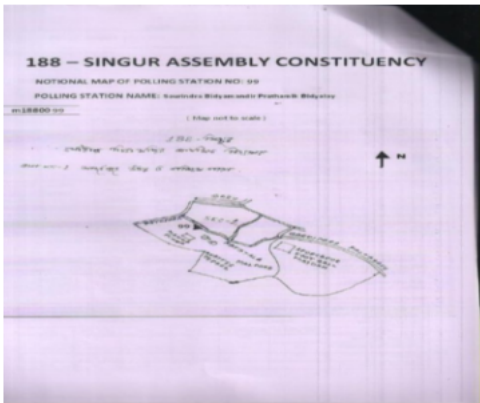

নির্বাচক নিবন্ধন আধিকারিকের স্বাক্ষর

Nazri Naksha

Google Map View

Polling Station Building Front View

Polling Station Front View

Cad View

Key MAP View

1 নাম : কমলা দাস স্বামীর নাম: গনেশ দাস বাড়ির নং : n0192 বয়স : 64 লিঙ্গ : মহিলা ফটো উপলব্ধ	WB/27/183/318520	2 নাম : আরেফিন রহমান পিতার নাম: মুজিবর রহমান বাড়ির নং : n0054 বয়স : 50 লিঙ্গ : পুরুষ ফটো উপলব্ধ	UYB2174910	3 নাম : বিদিশা কয়রা স্বামীর নাম: আরেফিন রহমান বাড়ির নং : n0054 বয়স : 51 লিঙ্গ : মহিলা ফটো উপলব্ধ	KJK1588839
4 নাম : মোহাম্মদ মুজিবর রহমান পিতার নাম: মহসীন মন্ডল বাড়ির নং : n0054 বয়স : 79 লিঙ্গ : পুরুষ ফটো উপলব্ধ	UYB2430742	5 নাম : আরজুনা বেগম স্বামীর নাম: সাজাহান মল্লিক বাড়ির নং : n0123 বয়স : 65 লিঙ্গ : মহিলা ফটো উপলব্ধ	KJK1685742	6 নাম : গণেশ পিতার নাম: নিবারন দাস বাড়ির নং : n0192 বয়স : 75 লিঙ্গ : পুরুষ ফটো উপলব্ধ	UYB2174803
7 নাম : দীপায়ন আচার্য পিতার নাম: জয়দেব আচার্য বাড়ির নং : এন0041 বয়স : 26 লিঙ্গ : পুরুষ ফটো উপলব্ধ	UYB2124899	8 নাম : অরিজিৎ আচার্য পিতার নাম: অশোক কুমার আচার্য বাড়ির নং : n0111 বয়স : 41 লিঙ্গ : পুরুষ ফটো উপলব্ধ	KJK2240059	9 নাম : সোমা আচার্য স্বামীর নাম: জয়দেব আচার্য বাড়ির নং : n0041 বয়স : 52 লিঙ্গ : মহিলা ফটো উপলব্ধ	KJK1590397
10 নাম : জয়দেব আচার্য পিতার নাম: রথীন্দ্র আচার্য বাড়ির নং : n0041 বয়স : 61 লিঙ্গ : পুরুষ ফটো উপলব্ধ	WB/27/183/342761	11 নাম : রীতা আচার্য স্বামীর নাম: তপন আচার্য বাড়ির নং : n0113 বয়স : 56 লিঙ্গ : মহিলা ফটো উপলব্ধ	KJK2108728	12 নাম : বানী আচার্য স্বামীর নাম: প্রদীপ আচার্য বাড়ির নং : n0112 বয়স : 51 লিঙ্গ : মহিলা ফটো উপলব্ধ	WB/27/183/342114
13 নাম : প্রদীপ আচার্য পিতার নাম: অনিল আচার্য বাড়ির নং : n0112 বয়স : 56 লিঙ্গ : পুরুষ ফটো উপলব্ধ	WB/27/183/342122	14 নাম : করবী আচার্য স্বামীর নাম: অশোক আচার্য বাড়ির নং : n0111 বয়স : 65 লিঙ্গ : মহিলা ফটো উপলব্ধ	WB/27/183/342227	15 নাম : সন্ধ্যা বাগ স্বামীর নাম: ভোলা বাগ বাড়ির নং : n0045 বয়স : 32 লিঙ্গ : মহিলা ফটো উপলব্ধ	UYB1639616
16 নাম : সাগরী ওরাও স্বামীর নাম: জয়দেব ওরাও বাড়ির নং : n0045 বয়স : 51 লিঙ্গ : মহিলা ফটো উপলব্ধ	WB/27/183/342075	17 নাম : গোবিন্দ দুলাল আচার্য পিতার নাম: গোপীবল্লভ আচার্য বাড়ির নং : n0045 বয়স : 79 লিঙ্গ : পুরুষ ফটো উপলব্ধ	KJK1591445	18 নাম : সোমা আচার্য স্বামীর নাম: সোমনাথ আচার্য বাড়ির নং : n0046 বয়স : 42 লিঙ্গ : মহিলা ফটো উপলব্ধ	UYB1552629
19 নাম : সোমনাথ আচার্য পিতার নাম: গোবিন্দলাল আচার্য বাড়ির নং : n0046 বয়স : 53 লিঙ্গ : পুরুষ ফটো উপলব্ধ	KJK1590322	20 নাম : অর্চনা আচার্য স্বামীর নাম: গোবিন্দলাল আচার্য বাড়ির নং : n0046 বয়স : 72 লিঙ্গ : মহিলা ফটো উপলব্ধ	KJK1590413	21 নাম : সূজাতা আচার্য স্বামীর নাম: সমীরন আচার্য বাড়ির নং : n0114 বয়স : 50 লিঙ্গ : মহিলা ফটো উপলব্ধ	UYB1378694
22 নাম : জয়দেব ওরাও পিতার নাম: সুকুমার ওরাও বাড়ির নং : n0045 বয়স : 57 লিঙ্গ : পুরুষ ফটো উপলব্ধ	UYB2434090	23 নাম : সুপ্রীতম আচার্য পিতার নাম: সমীরন আচার্য বাড়ির নং : n0114 বয়স : 40 লিঙ্গ : পুরুষ ফটো উপলব্ধ	KJK2370435	24 নাম : পায়েল বোস স্বামীর নাম: সন্মতি বোস বাড়ির নং : এন0118 বয়স : 26 লিঙ্গ : মহিলা ফটো উপলব্ধ	UYB2311355
25 নাম : পিয়ালী আচার্য স্বামীর নাম: অভিজিৎ আচার্য বাড়ির নং : n0115 বয়স : 31 লিঙ্গ : মহিলা ফটো উপলব্ধ	UYB1744416	26 নাম : উমা ওরাও পিতার নাম: জয়দেব ওরাও বাড়ির নং : n0045 বয়স : 33 লিঙ্গ : মহিলা ফটো উপলব্ধ	UYB1486158	27 নাম : সন্মতি বোস পিতার নাম: রঞ্জন বোস বাড়ির নং : n0114 বয়স : 29 লিঙ্গ : পুরুষ ফটো উপলব্ধ	UYB1913862
28 নাম : অভিজিৎ আচার্য পিতার নাম: অজিত আচার্য বাড়ির নং : n0115 বয়স : 47 লিঙ্গ : পুরুষ ফটো উপলব্ধ	KJK2108710	29 নাম : সাধন ওরাও পিতার নাম: জয়দেব ওরাও বাড়ির নং : n0045 বয়স : 28 লিঙ্গ : পুরুষ ফটো উপলব্ধ	UYB1913870	30 নাম : সিঞ্চন ব্যানার্জী স্বামীর নাম: পঙ্কজ কুমার ব্যানার্জী বাড়ির নং : প্রফুল্ল ভিলা বয়স : 63 লিঙ্গ : মহিলা ফটো উপলব্ধ	SQT1922210