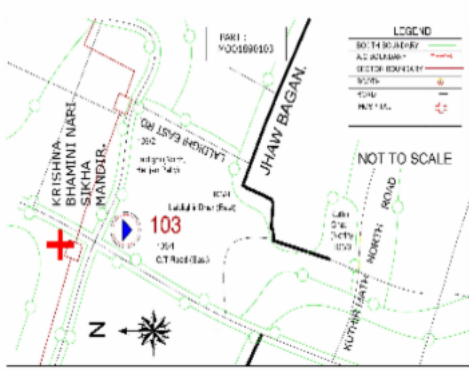

Nazri Naksha