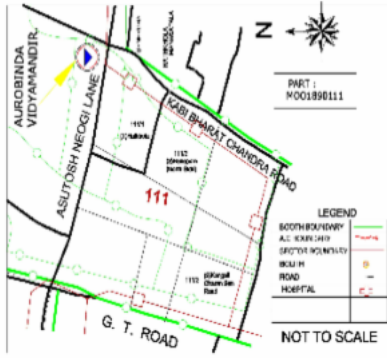

Nazri Naksha