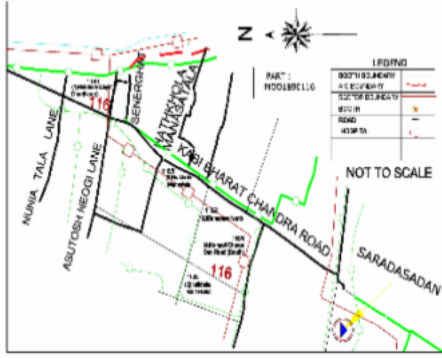

Nazri Naksha