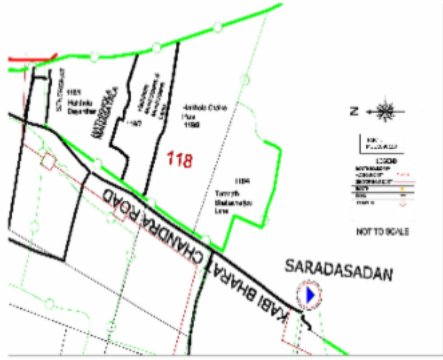

Nazri Naksha