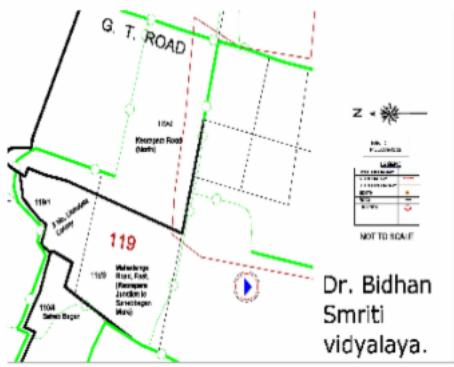

Nazri Naksha