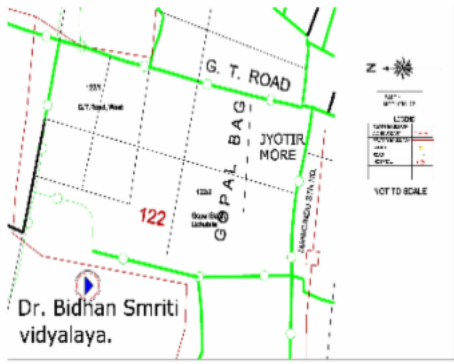

Nazri Naksha