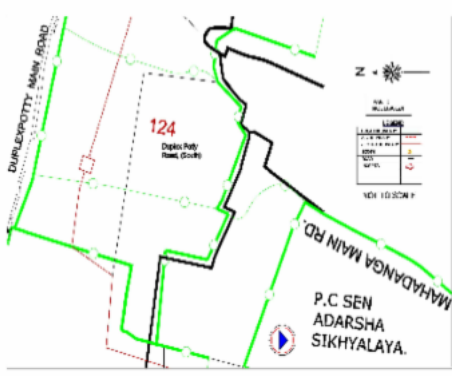

নির্বাচক নিবন্ধন আধিকারিকের স্বাক্ষর

Nazri Naksha

Google Map View

Polling Station Building Front View

Polling Station Front View

Cad View

Key MAP View

বিধানসভা নির্বাচনক্ষেত্রের নং, নাম : 189-চন্দননগর
ভাগ নং, নাম : 1-ডুপ্লেক্স পল্লি রোড (দক্ষিণ)