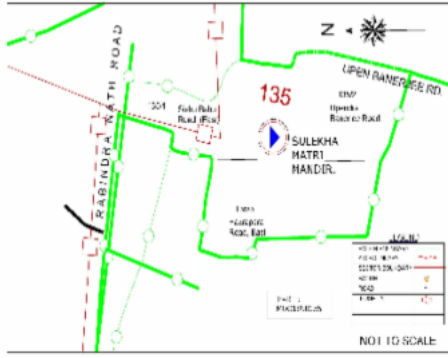

Nazri Naksha