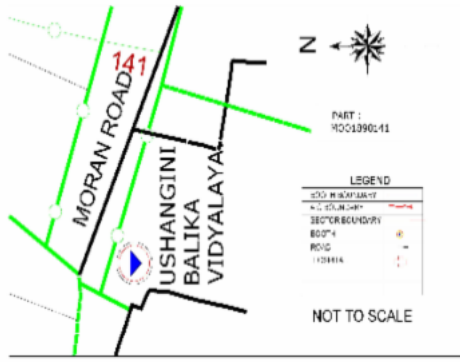

Nazri Naksha