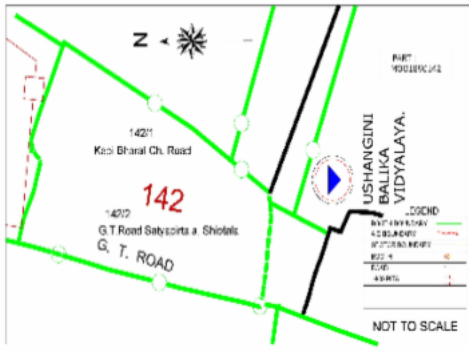

Nazri Naksha