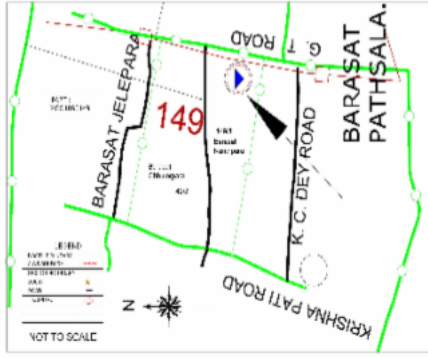

Nazri Naksha