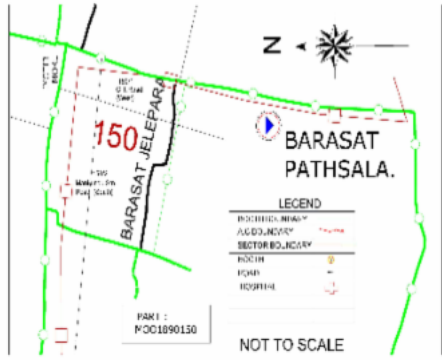

Nazri Naksha