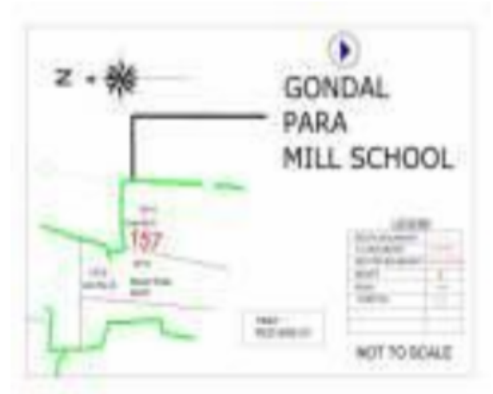

নির্বাচক নিবন্ধন আধিকারিকের স্বাক্ষর

Nazri Naksha

Google Map View

Polling Station Building Front View

Polling Station Front View

Cad View

Key MAP View

1 নাম : মিনি দেবী স্বামীর নাম: মিঠাই লাল খটিক বাড়ির নং : 29/1 বয়স : 70 লিঙ্গ : মহিলা	MNB3331410 ফটো উপলব্ধ	2 নাম : প্রদীপ আহির পিতার নাম: মোহন আহির বাড়ির নং : 309/এ বয়স : 49 লিঙ্গ : পুরুষ	ZSG2640084 ফটো উপলব্ধ	3 নাম : সোমনাথ আহির পিতার নাম: সীতারাম আহির বাড়ির নং : n0090 বয়স : 61 লিঙ্গ : পুরুষ	MNB3322351 ফটো উপলব্ধ
4 নাম : প্রমিতা আহির পিতার নাম: প্রদীপ আহির বাড়ির নং : 309/এ হাজরাপাড়া রোড বয়স : 20 লিঙ্গ : মহিলা	ZSG2642361 ফটো উপলব্ধ	5 নাম : সুনীতা কুমারী পিতার নাম: নরেশ দাস বাড়ির নং : 3/38 বয়স : 28 লিঙ্গ : মহিলা	ZSG2454957 ফটো উপলব্ধ	6 নাম : সুবোধ কান্তি পিতার নাম: ভরতলাল কান্তি বাড়ির নং : n0003 বয়স : 44 লিঙ্গ : পুরুষ	MNB1702760 ফটো উপলব্ধ
7 নাম : বেবি কান্তি পিতার নাম: ভরতলাল কান্তি বাড়ির নং : n0003 বয়স : 48 লিঙ্গ : মহিলা	ZSG1321900 ফটো উপলব্ধ	8 নাম : মালতি কান্তি স্বামীর নাম: সুবোধ কান্তি বাড়ির নং : n0003 বয়স : 43 লিঙ্গ : মহিলা	MNB3465465 ফটো উপলব্ধ	9 নাম : ডোলিডলি কান্তি পিতার নাম: ভরত কান্তি বাড়ির নং : এন০০০৩ বয়স : 25 লিঙ্গ : মহিলা	ZSG2226652 ফটো উপলব্ধ
10 নাম : আচল কান্তি মায়ের নাম: বেবি কান্তি বাড়ির নং : এন0000 বয়স : 24 লিঙ্গ : মহিলা	ZSG2454999 ফটো উপলব্ধ	11 নাম : রোহিত কান্তি মায়ের নাম: বেবি কান্তি বাড়ির নং : এন0000 বয়স : 22 লিঙ্গ : পুরুষ	ZSG2556090 ফটো উপলব্ধ	12 নাম : প্রিয়া কান্তি পিতার নাম: সুবোধ কান্তি বাড়ির নং : এন000 বয়স : 20 লিঙ্গ : মহিলা	ZSG2658011 ফটো উপলব্ধ
13 নাম : লালন চৌধুরী পিতার নাম: চন্দ্রিকা চৌধুরী বাড়ির নং : n0034 বয়স : 59 লিঙ্গ : পুরুষ	WB/27/182/486261 ফটো উপলব্ধ	14 নাম : গীতা চৌধুরী স্বামীর নাম: লালন চৌধুরী বাড়ির নং : n0034 বয়স : 56 লিঙ্গ : মহিলা	WB/27/182/486262 ফটো উপলব্ধ	15 নাম : গৌতম কুমার চৌধুরী পিতার নাম: লালন চৌধুরী বাড়ির নং : n0034 বয়স : 38 লিঙ্গ : পুরুষ	MNB3454576 ফটো উপলব্ধ
16 নাম : অশোককুমার চৌধুরী পিতার নাম: চন্দ্রিকা চৌধুরী বাড়ির নং : n0034 বয়স : 50 লিঙ্গ : পুরুষ	WB/27/182/486468 ফটো উপলব্ধ	17 নাম : রীতা চৌধুরী স্বামীর নাম: অশোক চৌধুরী বাড়ির নং : n0034 বয়স : 48 লিঙ্গ : মহিলা	MNB1561497 ফটো উপলব্ধ	18 নাম : চন্দা চৌধুরী স্বামীর নাম: নরেশ চৌধুরী বাড়ির নং : n0040 বয়স : 41 লিঙ্গ : মহিলা	MNB3161411 ফটো উপলব্ধ
19 নাম : মদন চৌধুরী পিতার নাম: রামচন্দ্র চৌধুরী বাড়ির নং : n0040 বয়স : 48 লিঙ্গ : পুরুষ	MNB2914133 ফটো উপলব্ধ	20 নাম : লছমন চৌধুরী পিতার নাম: রাজনারায়ন চৌধুরী বাড়ির নং : 3/14 বয়স : 50 লিঙ্গ : পুরুষ	MNB1561463 ফটো উপলব্ধ	21 নাম : ভরত চৌধুরী পিতার নাম: রাজনারায়ন চৌধুরী বাড়ির নং : n0052 বয়স : 47 লিঙ্গ : পুরুষ	MNB3323110 ফটো উপলব্ধ
22 নাম : লক্ষী চৌধুরী স্বামীর নাম: লছমন চৌধুরী বাড়ির নং : 3/14 বয়স : 38 লিঙ্গ : মহিলা	MNB3512183 ফটো উপলব্ধ	23 নাম : রাধেশ্যাম চৌধুরী পিতার নাম: রাজ নারায়ণ চৌধুরী বাড়ির নং : n0052 বয়স : 33 লিঙ্গ : পুরুষ	ZSG1674407 ফটো উপলব্ধ	24 নাম : নরেশ চৌধুরী পিতার নাম: শংকর চৌধুরী বাড়ির নং : n0040 বয়স : 49 লিঙ্গ : পুরুষ	MNB2913010 ফটো উপলব্ধ
25 নাম : রেখা চৌধুরী স্বামীর নাম: মদন চৌধুরী বাড়ির নং : n0040 বয়স : 51 লিঙ্গ : মহিলা	MNB2914125 ফটো উপলব্ধ	26 নাম : সন্দীপ চৌধুরী পিতার নাম: গনেশ চৌধুরী বাড়ির নং : n0040 বয়স : 37 লিঙ্গ : পুরুষ	ZSG1222348 ফটো উপলব্ধ	27 নাম : আশা চৌধুরী স্বামীর নাম: গনেশ চৌধুরী বাড়ির নং : n0040 বয়স : 56 লিঙ্গ : মহিলা	WB/27/182/486517 ফটো উপলব্ধ
28 নাম : গণেশ চৌধুরী পিতার নাম: শংকর চৌধুরী বাড়ির নং : n0040 বয়স : 63 লিঙ্গ : পুরুষ	ZSG2653921 ফটো উপলব্ধ	29 নাম : দিলীপ চৌধুরী পিতার নাম: মহেশ চৌধুরী বাড়ির নং : n0039 বয়স : 32 লিঙ্গ : পুরুষ	ZSG1935493 ফটো উপলব্ধ	30 নাম : বাবলু চৌধুরী পিতার নাম: মহেশ চৌধুরী বাড়ির নং : n0039 বয়স : 34 লিঙ্গ : পুরুষ	ZSG1935501 ফটো উপলব্ধ