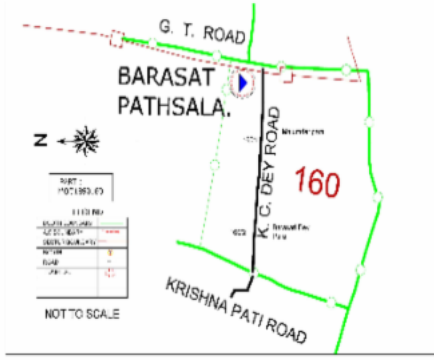

নির্বাচক নিবন্ধন আধিকারিকের স্বাক্ষর

Nazri Naksha

Google Map View

Polling Station Building Front View

Polling Station Front View

Cad View

Key MAP View

1 নাম : প্রীতি খাঁ দাস স্বামীর নাম: তাপস খাঁ বাড়ির নং : n0531 বয়স : 35 লিঙ্গ : মহিলা	AHY1148899 ফটো উপলব্ধ	2 নাম : নাড় গোপাল অধিকারী পিতার নাম: কালিপদ অধিকারী বাড়ির নং : n0276 বয়স : 75 লিঙ্গ : পুরুষ	WB/27/182/510216 ফটো উপলব্ধ	3 নাম : স্নিগ্ধা অধিকারী স্বামীর নাম: নাড় গোপাল অধিকারী বাড়ির নং : n0277 বয়স : 67 লিঙ্গ : মহিলা	WB/27/182/510320 ফটো উপলব্ধ
4 নাম : পল্লবী অধিকারী পিতার নাম: নাড় গোপাল অধিকারী বাড়ির নং : এন0000 বয়স : 34 লিঙ্গ : মহিলা	ZSG1563451 ফটো উপলব্ধ	Q 5 নাম : শুভজিৎ কুণ্ডু পিতার নাম: রঞ্জিত কুণ্ডু বাড়ির নং : বয়স : 42 লিঙ্গ : পুরুষ	ZSG1403955 ফটো উপলব্ধ	6 নাম : মৃদলা কুণ্ডু স্বামীর নাম: রঞ্জিত কুণ্ডু বাড়ির নং : n0268 বয়স : 56 লিঙ্গ : মহিলা	ZSG1403963 ফটো উপলব্ধ
7 নাম : সন্ধ্যা কুন্ডু স্বামীর নাম: সত্যনারায়ন কুন্ডু বাড়ির নং : n0052 বয়স : 71 লিঙ্গ : মহিলা	WB/27/182/510660 ফটো উপলব্ধ	8 নাম : ইরা ঘোষ স্বামীর নাম: মলয় ঘোষ বাড়ির নং : n0052 বয়স : 61 লিঙ্গ : মহিলা	WB/27/182/510527 ফটো উপলব্ধ	9 নাম : অমর কুন্ডু পিতার নাম: সত্যনারায়ন কুন্ডু বাড়ির নং : n0055 বয়স : 46 লিঙ্গ : পুরুষ	MNB1541523 ফটো উপলব্ধ
10 নাম : রূপালী কুন্ডু স্বামীর নাম: অমর কুন্ডু বাড়ির নং : n0055 বয়স : 42 লিঙ্গ : মহিলা	ZSG1879311 ফটো উপলব্ধ	11 নাম : ছায়া চিল্লা স্বামীর নাম: কাশীনাথ চিল্লা বাড়ির নং : n0046 বয়স : 71 লিঙ্গ : মহিলা	WB/27/182/510549 ফটো উপলব্ধ	12 নাম : মালা কর স্বামীর নাম: তাপসদীপ্ত কর বাড়ির নং : n0441 বয়স : 49 লিঙ্গ : মহিলা	ZSG1774041 ফটো উপলব্ধ
13 নাম : বিভাসদীপ্ত কর পিতার নাম: মহিতোষ কর বাড়ির নং : 55/ বয়স : 45 লিঙ্গ : পুরুষ	MNB1685759 ফটো উপলব্ধ	14 নাম : সোনামনি কর খাঁ স্বামীর নাম: বিভাস দীপ্ত কর বাড়ির নং : N055 বয়স : 28 লিঙ্গ : মহিলা	ZSG2391324 ফটো উপলব্ধ	15 নাম : রিতা কোলে স্বামীর নাম: বিনয় কোলে বাড়ির নং : n0449 বয়স : 53 লিঙ্গ : মহিলা	ZSG1220581 ফটো উপলব্ধ
16 নাম : বিনয় কোলে পিতার নাম: গনেশ চন্দ্র কোলে বাড়ির নং : n0463 বয়স : 58 লিঙ্গ : পুরুষ	ZSG2493021 ফটো উপলব্ধ	17 নাম : সুমন কুমার ঘোষ পিতার নাম: সুনীত কুমার ঘোষ বাড়ির নং : n0063 বয়স : 55 লিঙ্গ : পুরুষ	WB/27/182/510004 ফটো উপলব্ধ	18 নাম : সঙ্গীতা সুর স্বামীর নাম: দেবশংকর সুর বাড়ির নং : n0063 বয়স : 59 লিঙ্গ : মহিলা	WB/27/182/510354 ফটো উপলব্ধ
19 নাম : দেবশংকর সুর পিতার নাম: কানাইলাল সুর বাড়ির নং : n0062 বয়স : 65 লিঙ্গ : পুরুষ	ZSG2642031 ফটো উপলব্ধ	20 নাম : অমিত কুমার খাঁ পিতার নাম: প্রদীপ খাঁ বাড়ির নং : n0278 বয়স : 39 লিঙ্গ : পুরুষ	ZSG1634674 ফটো উপলব্ধ	21 নাম : সলিল খাঁ পিতার নাম: সুশীল খাঁ বাড়ির নং : n0176 বয়স : 54 লিঙ্গ : পুরুষ	WB/27/182/510439 ফটো উপলব্ধ
22 নাম : বিদিশা সুর স্বামীর নাম: নিলাদ্রী রঞ্জন সুর বাড়ির নং : n0073 বয়স : 46 লিঙ্গ : মহিলা	CKN1380930 ফটো উপলব্ধ	23 নাম : কুমকুম খাঁ পিতার নাম: সুশীল খাঁ বাড়ির নং : n0073 বয়স : 57 লিঙ্গ : মহিলা	WB/27/182/510876 ফটো উপলব্ধ	24 নাম : অপর্ণা কর স্বামীর নাম: মহিতোষ কর বাড়ির নং : n0047 বয়স : 76 লিঙ্গ : মহিলা	WB/27/182/510402 ফটো উপলব্ধ
25 নাম : তনুশ্রী খাঁ স্বামীর নাম: অমিত কুমার খাঁ বাড়ির নং : n0278 বয়স : 31 লিঙ্গ : মহিলা	ZSG2079713 ফটো উপলব্ধ	26 নাম : র্নিতা সুর পিতার নাম: দেবশঙ্কর সুর বাড়ির নং : n0062 বয়স : 28 লিঙ্গ : মহিলা	ZSG2079721 ফটো উপলব্ধ	27 নাম : কৃষ্ণ খাঁ পিতার নাম: সুশীল খাঁ বাড়ির নং : n0526 বয়স : 61 লিঙ্গ : পুরুষ	WB/27/182/510461 ফটো উপলব্ধ
28 নাম : ভোলানাথ চ্যাটার্জী পিতার নাম: পূর্ণচন্দ্র চ্যাটার্জী বাড়ির নং : n0062 বয়স : 56 লিঙ্গ : পুরুষ	ZSG2405942 ফটো উপলব্ধ	29 নাম : বৈশাখী চোংদার মায়ের নাম: রাধারানী চোংদার বাড়ির নং : এন0047 বয়স : 29 লিঙ্গ : মহিলা	ZSG2121895 ফটো উপলব্ধ	30 নাম : সানা খাতুন মায়ের নাম: রুম্মা খাতুন বাড়ির নং : এন0000 বয়স : 22 লিঙ্গ : মহিলা	ZSG2512812 ফটো উপলব্ধ