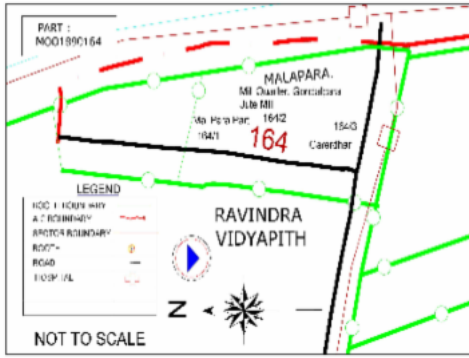

নির্বাচক তালিকা 2026 S25 পশ্চিমবঙ্গ

বিধানসভা নির্বাচনক্ষেত্রের নং, নাম ও সংরক্ষণের স্থিতি : 189 - চন্দননগর (সাধারণ)		অংশ নং : 165			
বিধানসভা নির্বাচনক্ষেত্রটি যে লোকসভা নির্বাচনক্ষেত্রের / ক্ষেত্রসমূহের অন্তর্ভুক্ত তার নং, নাম ও সংরক্ষণ স্থিতি : 28 - হুগলী (সাধারণ)					
1. সংশোধনের পূর্ণ বিবরণ					
সংশোধনের বৎসর :	2026	নির্বাচক তালিকার পরিচিতি :			
ভিত্তি তারিখ :	01-01-2026	বিশেষ নিবিড় সংশোধনী ২০২৬-এর চূড়ান্ত ভোটার তালিকা			
সংশোধনের প্রকৃতি :	বিশেষ নিবিড় সংশোধনী 2026				
প্রকাশনার তারিখ :	28-02-2026				
2. অংশ ও নির্বাচনী এলাকার পূর্ণ বিবরণ :					
অংশের ভাগ নং ও নাম :					
1-মালাপাড়ার অংশ (পূর্ব মালপাড়া রোড থেকে রবিনাথ সিকদার রোড) (আংশিক)		প্রধান শহর/গ্রাম	: চন্দননগর		
2-মিল কোয়ার্টার গোন্দলপাড়া জুট মিল		ওয়ার্ড	: 026		
3-গড়ের ধার		থানা	: চন্দননগর		
		গ্রাম পঞ্চগয়েত	:		
		ব্লক	:		
		মহকুমা	:		
		জেলা	: হুগলী		
		পিন	: 712137		
3. ভোট গ্রহন কেন্দ্রের পূর্ণ বিবরণ :					
ভোট গ্রহন কেন্দ্রের নং, নাম :		ভোট গ্রহন কেন্দ্রের শ্রেণী :		শহরাঞ্চল	
165 - রবীন্দ্র বিদ্যাপীঠ		এই অংশে সহায়ক ভোটগ্রহন কেন্দ্রের সংখ্যা		0	
ভোট গ্রহন কেন্দ্রের ঠিকানা :		:			
রবীন্দ্র বিদ্যাপীঠ, রুম-4, লিচুবাগান, গোন্দলপাড়া					
4. নির্বাচকের সংখ্যা :					
প্রথম ক্রমিক নং	শেষ ক্রমিক নং	মোট সংখ্যা			
		পুরুষ	মহিলা	তৃতীয় লিঙ্গ	মোট
1	812	394	396	0	790

নির্বাচক নিবন্ধন আধিকারিকের স্বাক্ষর

Nazri Naksha

Google Map View

Polling Station Building Front View

Polling Station Front View

Cad View

Key MAP View

বিধানসভা নির্বাচনক্ষেত্রের নং, নাম : 189-চন্দননগর
ভাগ নং, নাম : 1-মালাপাড়ার অংশ (পূর্ব মালপাড়া রোড থেকে রবিনাথ সিকদার রোড) (আংশিক)