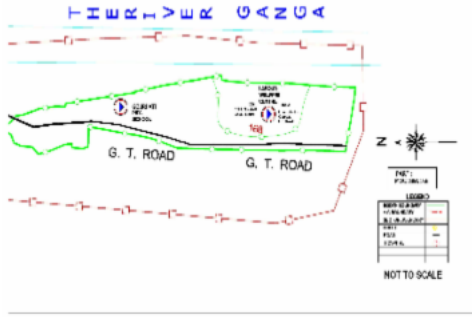

Nazri Naksha