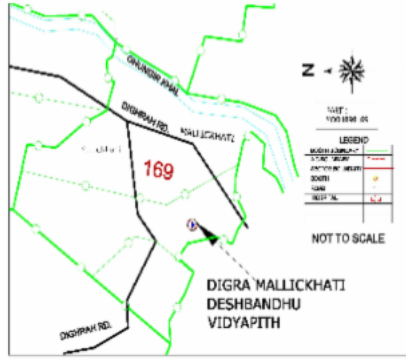

Nazri Naksha