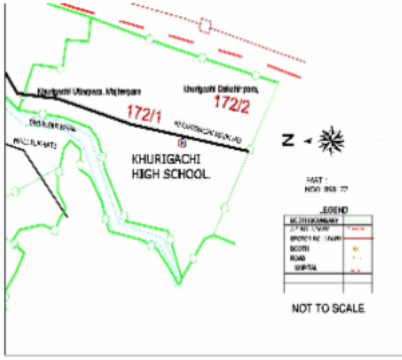

Nazri Naksha