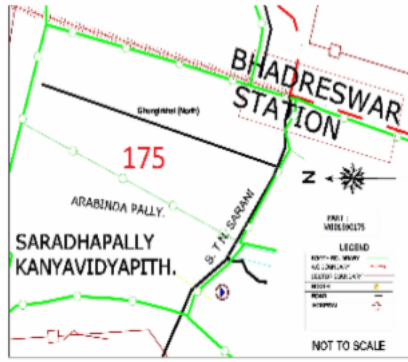

Nazri Naksha