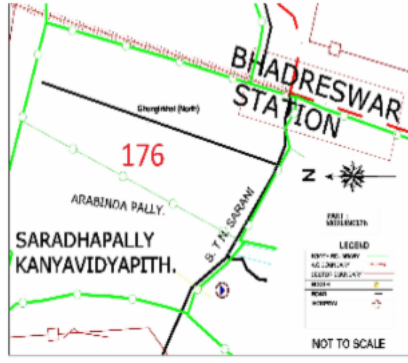

Nazri Naksha