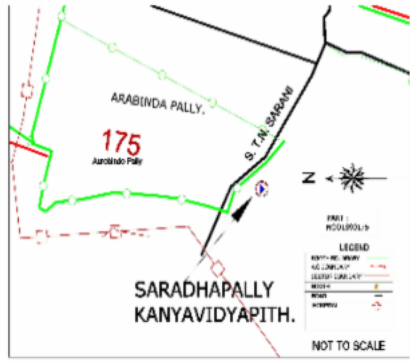

Nazri Naksha