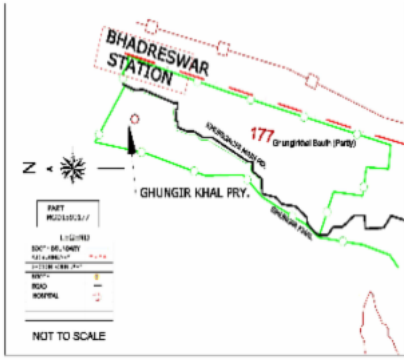

Nazri Naksha