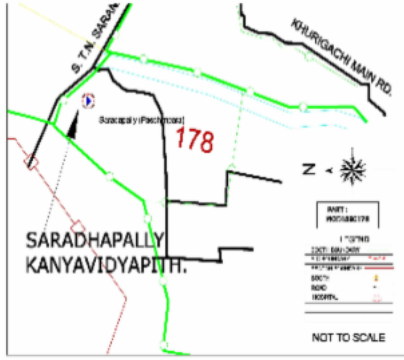

Nazri Naksha