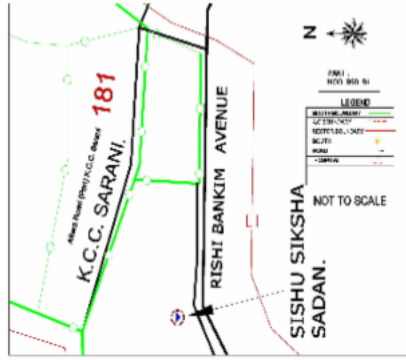

নির্বাচক নিবন্ধন আধিকারিকের স্বাক্ষর

Nazri Naksha

Google Map View

Polling Station Building Front View

Polling Station Front View

Cad View

Key MAP View

বিধানসভা নির্বাচনক্ষেত্রের নং, নাম : 189-চন্দননগর  
ভাগ নং, নাম : 1-ঋষি বঙ্কিম এ্যাভিনিউ (পশ্চিম)