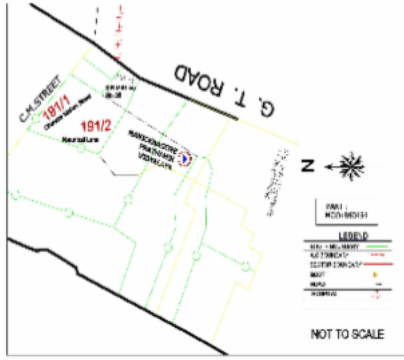

Nazri Naksha