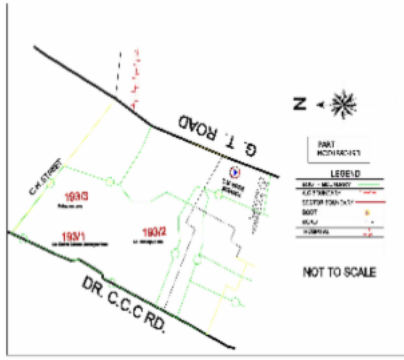

Nazri Naksha