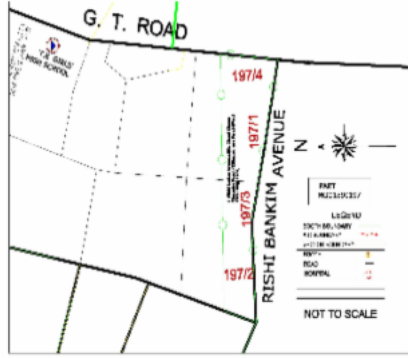

Nazri Naksha