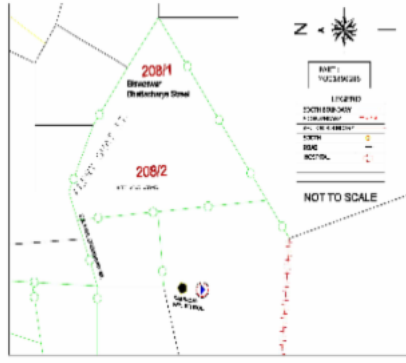

Nazri Naksha