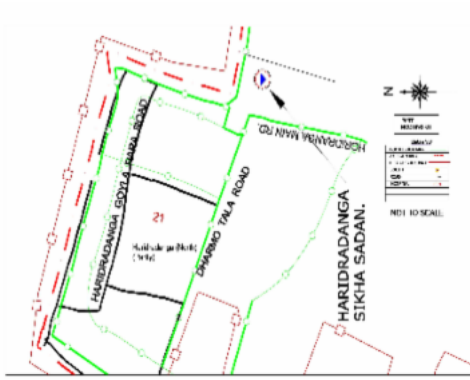

নির্বাচক নিবন্ধন আধিকারিকের স্বাক্ষর

Nazri Naksha

Google Map View

Polling Station Building Front View

Polling Station Front View

Cad View

Key MAP View

1 নাম : রীনা সন্যাল দাস স্বামীর নাম: অরুণ সান্যাল বাড়ির নং : n0459 বয়স : 56 লিঙ্গ : মহিলা ফটো উপলব্ধ	WB/27/182/048443	2 নাম : আগমনী কুম্ভু পাল স্বামীর নাম: রথীন চন্দ্র কুম্ভু বাড়ির নং : n0579 বয়স : 37 লিঙ্গ : মহিলা ফটো উপলব্ধ	CKN2386563	3 নাম : লিপিকা কুম্ভু (পাল) স্বামীর নাম: নরেন্দ্র নাথ কুম্ভু বাড়ির নং : n0253 বয়স : 50 লিঙ্গ : মহিলা ফটো উপলব্ধ	MNB3525334
4 নাম : ছন্দিতা আচার্য্য স্বামীর নাম: ভাস্কর আচার্য্য বাড়ির নং : n0277 বয়স : 43 লিঙ্গ : মহিলা ফটো উপলব্ধ	MNB2727766	5 নাম : অঞ্জনা আচার্য্য স্বামীর নাম: স্বপন আচার্য্য বাড়ির নং : n0230 বয়স : 59 লিঙ্গ : মহিলা ফটো উপলব্ধ	WB/27/182/048448	6 নাম : স্বপন আচার্য্য পিতার নাম: অখিল চন্দ্র আচার্য্য বাড়ির নং : n0229 বয়স : 67 লিঙ্গ : পুরুষ ফটো উপলব্ধ	WB/27/182/048090
7 নাম : সুমনা ওরাও পিতার নাম: বাবু ওরাও বাড়ির নং : n0233 বয়স : 30 লিঙ্গ : মহিলা ফটো উপলব্ধ	ZSG2013365	8 নাম : বাবু ওড়াও পিতার নাম: বীরশা ওড়াও বাড়ির নং : n0233 বয়স : 47 লিঙ্গ : পুরুষ ফটো উপলব্ধ	MNB2725471	9 নাম : রাম চন্দ্র ওরাও পিতার নাম: বাবু ওরাও বাড়ির নং : N0234 বয়স : 25 লিঙ্গ : পুরুষ ফটো উপলব্ধ	ZSG2231462
10 নাম : বিশ্বনাথ ওরাও পিতার নাম: রাম ওরাও বাড়ির নং : n0239 বয়স : 50 লিঙ্গ : পুরুষ ফটো উপলব্ধ	ZSG2364354	11 নাম : রিতা ওরাও স্বামীর নাম: বিশ্বনাথ ওরাও বাড়ির নং : n0240 বয়স : 44 লিঙ্গ : মহিলা ফটো উপলব্ধ	MNB3227238	12 নাম : কৈলাশ ওরাও পিতার নাম: রাম ওরাও বাড়ির নং : n0237 বয়স : 43 লিঙ্গ : পুরুষ ফটো উপলব্ধ	MNB3434958
13 নাম : বিক্রম ওরাও পিতার নাম: বিশ্বনাথ ওরাও বাড়ির নং : এন০০২৪০ বয়স : 25 লিঙ্গ : পুরুষ ফটো উপলব্ধ	ZSG2215002	14 নাম : ঝুমা ওরাও স্বামীর নাম: মঙ্গল ওরাও বাড়ির নং : N000 বয়স : 62 লিঙ্গ : মহিলা ফটো উপলব্ধ	MNB2728137	15 নাম : গুইন্দী ওরাও স্বামীর নাম: বাবু ওরাও বাড়ির নং : n0234 বয়স : 42 লিঙ্গ : মহিলা ফটো উপলব্ধ	MNB2725489
16 নাম : গোপাল ওরাও পিতার নাম: মঙ্গল ওরাও বাড়ির নং : N000 বয়স : 26 লিঙ্গ : পুরুষ ফটো উপলব্ধ	ZSG2218691	17 নাম : বিশ্বজিৎ ওরাও পিতার নাম: বিশ্বনাথ ওরাও বাড়ির নং : এন০০০০ বয়স : 23 লিঙ্গ : পুরুষ ফটো উপলব্ধ	ZSG2461416	18 নাম : সন্ধ্যা ওরাও স্বামীর নাম: জয় রাম ওরাও বাড়ির নং : n0236 বয়স : 39 লিঙ্গ : মহিলা ফটো উপলব্ধ	ZSG1837053
19 নাম : পিঙ্কি ওরাও পিতার নাম: বালিয়া ওরাও বাড়ির নং : এন০২৩৮ বয়স : 25 লিঙ্গ : মহিলা ফটো উপলব্ধ	ZSG2214997	20 নাম : সুভাষা ওরাও পিতার নাম: বাবু ওরাও বাড়ির নং : n0551 বয়স : 31 লিঙ্গ : পুরুষ ফটো উপলব্ধ	ZSG1740943	21 নাম : জয়রাম ওরাও পিতার নাম: রাম ওরাও বাড়ির নং : n0531 বয়স : 43 লিঙ্গ : পুরুষ ফটো উপলব্ধ	ZSG1837061
22 নাম : শান্তি ওরাও স্বামীর নাম: বালিয়া ওরাও বাড়ির নং : n0238 বয়স : 53 লিঙ্গ : মহিলা ফটো উপলব্ধ	ZSG1206911	23 নাম : বালিয়া ওরাও পিতার নাম: যটো ওরাও বাড়ির নং : n0238 বয়স : 56 লিঙ্গ : পুরুষ ফটো উপলব্ধ	ZSG1959857	24 নাম : বন্দনা কুণ্ডু স্বামীর নাম: মহাদেব কুণ্ডু বাড়ির নং : n0241 বয়স : 67 লিঙ্গ : মহিলা ফটো উপলব্ধ	WB/27/182/048268
25 নাম : দিবাকর কুণ্ডু পিতার নাম: মহাদেব চন্দ্র কুণ্ডু বাড়ির নং : n0243 বয়স : 44 লিঙ্গ : পুরুষ ফটো উপলব্ধ	MNB1673615	26 নাম : মমতা কুম্ভু স্বামীর নাম: দেবাশিষ কুম্ভু বাড়ির নং : n0560 বয়স : 31 লিঙ্গ : মহিলা ফটো উপলব্ধ	ZSG1805258	27 নাম : পান্থী ওরাও স্বামীর নাম: কৈলাস ওরাও বাড়ির নং : n0249 বয়স : 39 লিঙ্গ : মহিলা ফটো উপলব্ধ	ZSG1837004
28 নাম : মানসী কুম্ভু স্বামীর নাম: বিশ্বনাথ কুম্ভু বাড়ির নং : n0249 বয়স : 67 লিঙ্গ : মহিলা ফটো উপলব্ধ	WB/27/182/054706	29 নাম : দেবাশিষ কুম্ভু পিতার নাম: বিশ্বনাথ কুম্ভু বাড়ির নং : n0251 বয়স : 38 লিঙ্গ : পুরুষ ফটো উপলব্ধ	MNB3499076	30 নাম : সৌমেন্দ্র নাথ কুম্ভু পিতার নাম: বিশ্বনাথ কুম্ভু বাড়ির নং : n0251 বয়স : 53 লিঙ্গ : পুরুষ ফটো উপলব্ধ	WB/27/182/054707