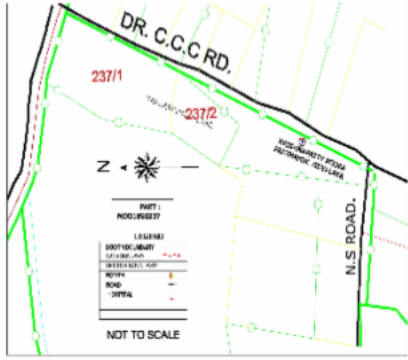

Nazri Naksha