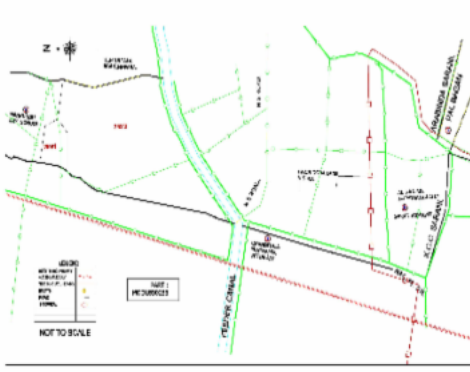

Nazri Naksha