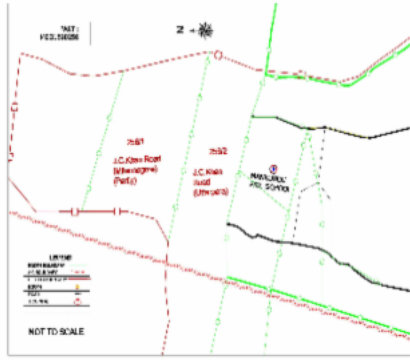

Nazri Naksha