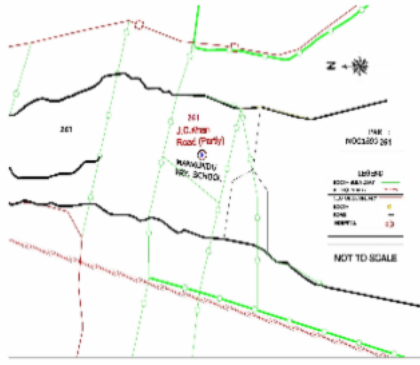

Nazri Naksha