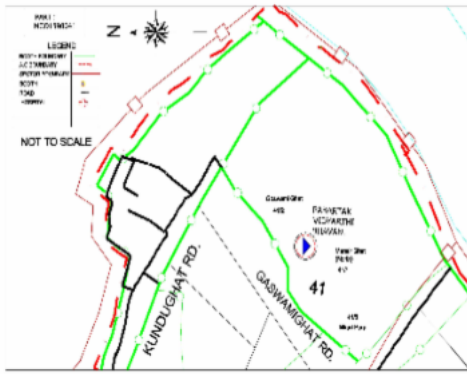

Nazri Naksha