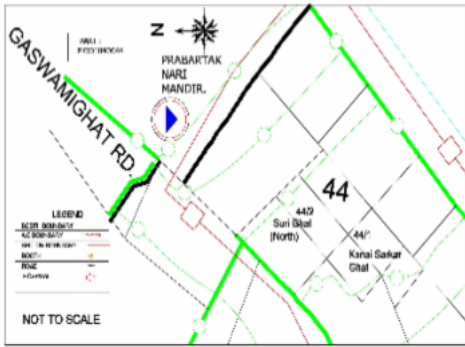

Nazri Naksha