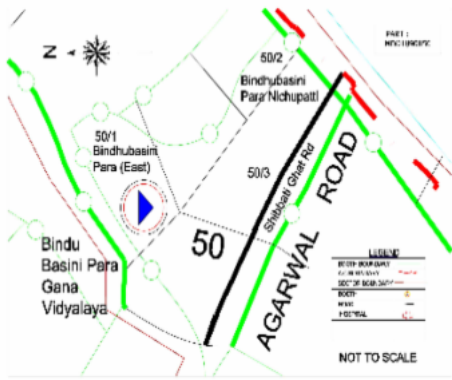

Nazri Naksha