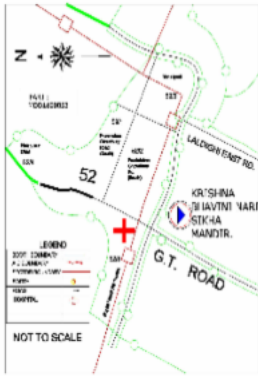

Nazri Naksha