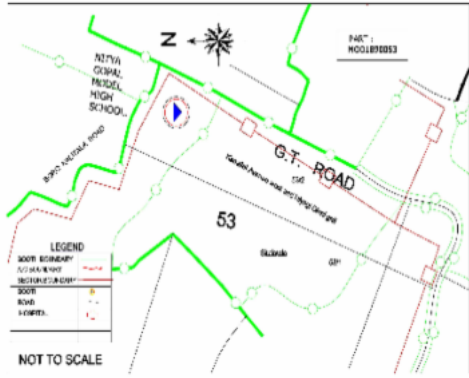

Nazri Naksha