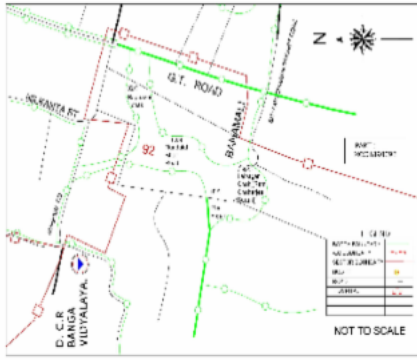

Nazri Naksha