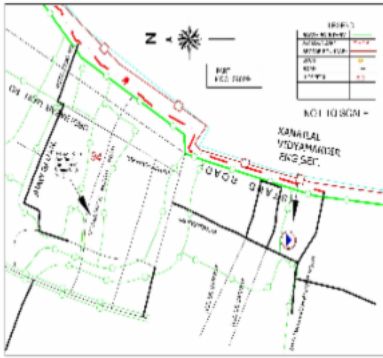

Nazri Naksha