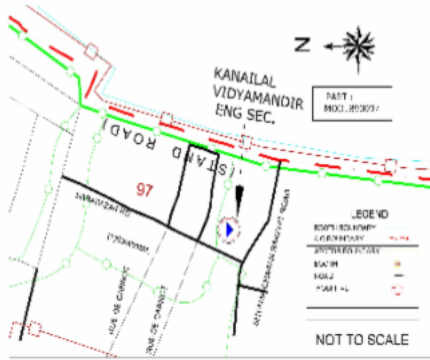

Nazri Naksha