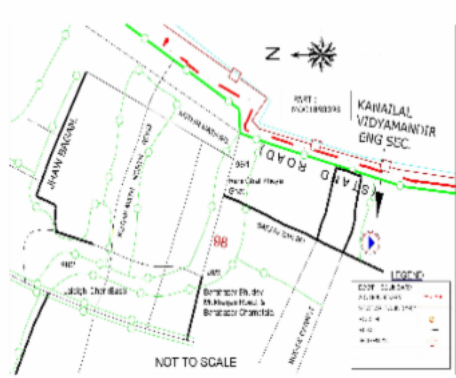

Nazri Naksha