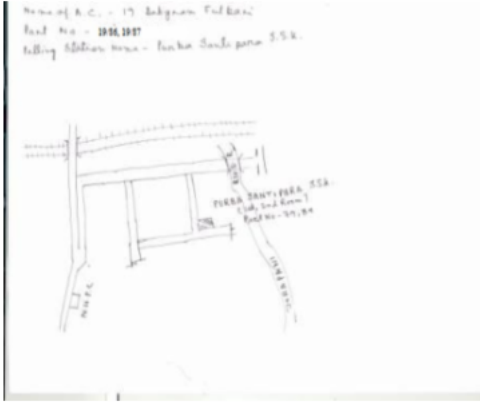

Nazri Naksha