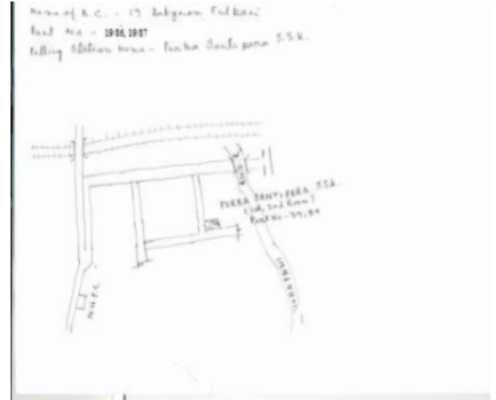

নির্বাচক নিবন্ধন আধিকারিকের স্বাক্ষর

Nazri Naksha

Google Map View

Polling Station Building Front View

Polling Station Front View

Cad View

Key MAP View

1 নাম : আব্দুল রাজা পিতার নাম : আব্দুল জব্বার বাড়ির নং : n0026 বয়স : 41 লিঙ্গ : পুরুষ	WDB1231661	ফটো উপলব্ধ	2 নাম : মনোয়ারা বেগম স্বামীর নাম : আবদুল্লা মুন্না বাড়ির নং : n0026 বয়স : 41 লিঙ্গ : মহিলা	WDB2001154	ফটো উপলব্ধ	3 নাম : আকিরুল ইসলাম পিতার নাম : মুহিব্ব হামিদুর বাড়ির নং : n0032 বয়স : 29 লিঙ্গ : পুরুষ	WDB2208981	ফটো উপলব্ধ
4 নাম : জাহানারা বেগম পিতার নাম : আব্দুল জব্বার বাড়ির নং : n0026 বয়স : 37 লিঙ্গ : মহিলা	WDB1231729	ফটো উপলব্ধ	Q 5 নাম : অপর্ণা গোপে মায়ের নাম : মামনী গোপে বিশ্বাস বাড়ির নং : 0223 বয়স : 21 লিঙ্গ : মহিলা	WDB3268521	ফটো উপলব্ধ	6 নাম : ফাতেমা বেওয়া স্বামীর নাম : অস্তুম আলি বাড়ির নং : n0407 বয়স : 62 লিঙ্গ : মহিলা	WDB2851822	ফটো উপলব্ধ
7 নাম : জয়ন্তী বালা রায় স্বামীর নাম : বিরেন্দ্র নাথ রায় বাড়ির নং : n0212 বয়স : 56 লিঙ্গ : মহিলা	WB/03/021/396048	ফটো উপলব্ধ	8 নাম : দুর্গা বর্মন পিতার নাম : সেপাল বর্মন বাড়ির নং : শাংটিপাড়া, ডাবগরাম পী বয়স : 23 লিঙ্গ : মহিলা	WDB3176039	ফটো উপলব্ধ	9 নাম : দিষ্টী দত্ত স্বামীর নাম : অমূল্য কুমার দত্ত বাড়ির নং : n0215 বয়স : 59 লিঙ্গ : মহিলা	WDB1090968	ফটো উপলব্ধ
10 নাম : উমা সাহা পিতার নাম : নুপেন সাহা বাড়ির নং : এন0468 বয়স : 49 লিঙ্গ : মহিলা	WDB3312691	ফটো উপলব্ধ	11 নাম : মৌসুমী ধর পিতার নাম : সাধন ধর বাড়ির নং : এন0121 বয়স : 30 লিঙ্গ : মহিলা	WDB3238011	ফটো উপলব্ধ	12 নাম : সুফিয়া সুলতানা স্বামীর নাম : আহম্মদিন সেফা বাড়ির নং : n0393 বয়স : 33 লিঙ্গ : মহিলা	WDB2366854	ফটো উপলব্ধ
13 নাম : সনাতন রায় পিতার নাম : ক্ষিতিশ চন্দ্র রায় বাড়ির নং : n0227 বয়স : 40 লিঙ্গ : পুরুষ	MHX4034039	ফটো উপলব্ধ	14 নাম : অমূল্য কুমার দত্ত পিতার নাম : উপেন্দ্র চন্দ্র দত্ত বাড়ির নং : n0214 বয়স : 72 লিঙ্গ : পুরুষ	WDB1090950	ফটো উপলব্ধ	15 নাম : মামনি গোপ (বিশ্বাস) স্বামীর নাম : অনুপম গোপ বাড়ির নং : এন0223 বয়স : 37 লিঙ্গ : মহিলা	MHX4034682	ফটো উপলব্ধ
16 নাম : ছবিয়া বেগম পিতার নাম : আব্দুল জব্বার বাড়ির নং : n0026 বয়স : 36 লিঙ্গ : মহিলা	WDB1231703	ফটো উপলব্ধ	17 নাম : রেজাউল হোসেন পিতার নাম : তবারক হোসেন বাড়ির নং : এন0339 বয়স : 24 লিঙ্গ : পুরুষ	WDB3192986	ফটো উপলব্ধ	18 নাম : নীরাবালা রায় স্বামীর নাম : জগদীশ রায় বাড়ির নং : n0219 বয়স : 59 লিঙ্গ : মহিলা	MHX4034005	ফটো উপলব্ধ
19 নাম : তপ্তি সরকার পিতার নাম : লক্ষ্মীকান্ত সরকার বাড়ির নং : এন0002 বয়স : 51 লিঙ্গ : মহিলা	NGW0074666	ফটো উপলব্ধ	20 নাম : মোহাম্মদ মোস্তাফা পিতার নাম : সিরাজুল মুসলিম মোহাম্মদ বাড়ির নং : এন0403 বয়স : 32 লিঙ্গ : পুরুষ	WDB2723997	ফটো উপলব্ধ	21 নাম : সিদ্দিক আলী পিতার নাম : নইমুদ্দিন আলী বাড়ির নং : n0270 বয়স : 62 লিঙ্গ : পুরুষ	WB/03/021/351176	ফটো উপলব্ধ
22 নাম : নাজিরা খাতুন স্বামীর নাম : সামিম মহঃ বাড়ির নং : n0303 বয়স : 38 লিঙ্গ : মহিলা	WDB2001816	ফটো উপলব্ধ	23 নাম : মহঃ সেলিম পিতার নাম : মহঃ ইসলাম বাড়ির নং : n0315 বয়স : 30 লিঙ্গ : পুরুষ	WDB2001121	ফটো উপলব্ধ	24 নাম : পিযুষ দাস পিতার নাম : হরিহর দাস বাড়ির নং : n0222 বয়স : 37 লিঙ্গ : পুরুষ	MHX4033809	ফটো উপলব্ধ
25 নাম : অনিল চন্দ্র রায় পিতার নাম : মনোরঞ্জন রায় বাড়ির নং : n0056 বয়স : 38 লিঙ্গ : পুরুষ	MHX4034120	ফটো উপলব্ধ	26 নাম : বলরাম সরকার পিতার নাম : পরেশ চন্দ্র সরকার বাড়ির নং : n0209 বয়স : 49 লিঙ্গ : পুরুষ	WB/03/021/44072	ফটো উপলব্ধ	27 নাম : বিরেন্দ্র নাথ রায় পিতার নাম : যোগীন্দ্র রায় বাড়ির নং : n0213 বয়স : 67 লিঙ্গ : পুরুষ	WB/03/021/396083	ফটো উপলব্ধ
28 নাম : লক্ষী সরকার (বর্মন) স্বামীর নাম : বলরাম সরকার বাড়ির নং : n0209 বয়স : 40 লিঙ্গ : মহিলা	WDB1793900	ফটো উপলব্ধ	29 নাম : উষা রানী সরকার স্বামীর নাম : পরেশ চন্দ্র সরকার বাড়ির নং : n0210 বয়স : 66 লিঙ্গ : মহিলা	WB/03/021/444022	ফটো উপলব্ধ	30 নাম : হাসিনা বেগম স্বামীর নাম : সিরাজুল মুসরিম বাড়ির নং : n0404 বয়স : 49 লিঙ্গ : মহিলা	WDB2367233	ফটো উপলব্ধ