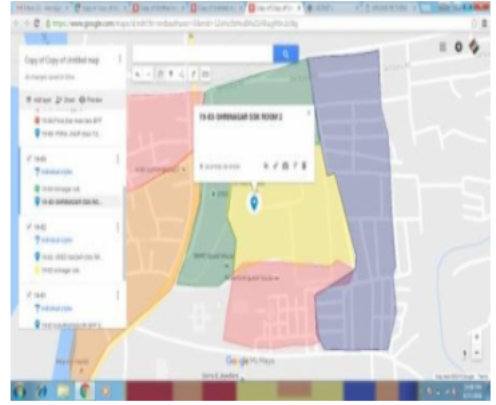

Google Map View