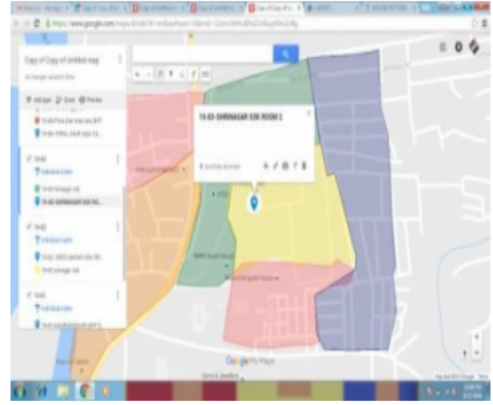

Google Map View