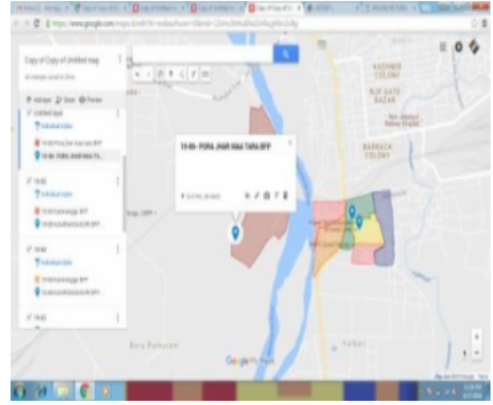

Google Map View